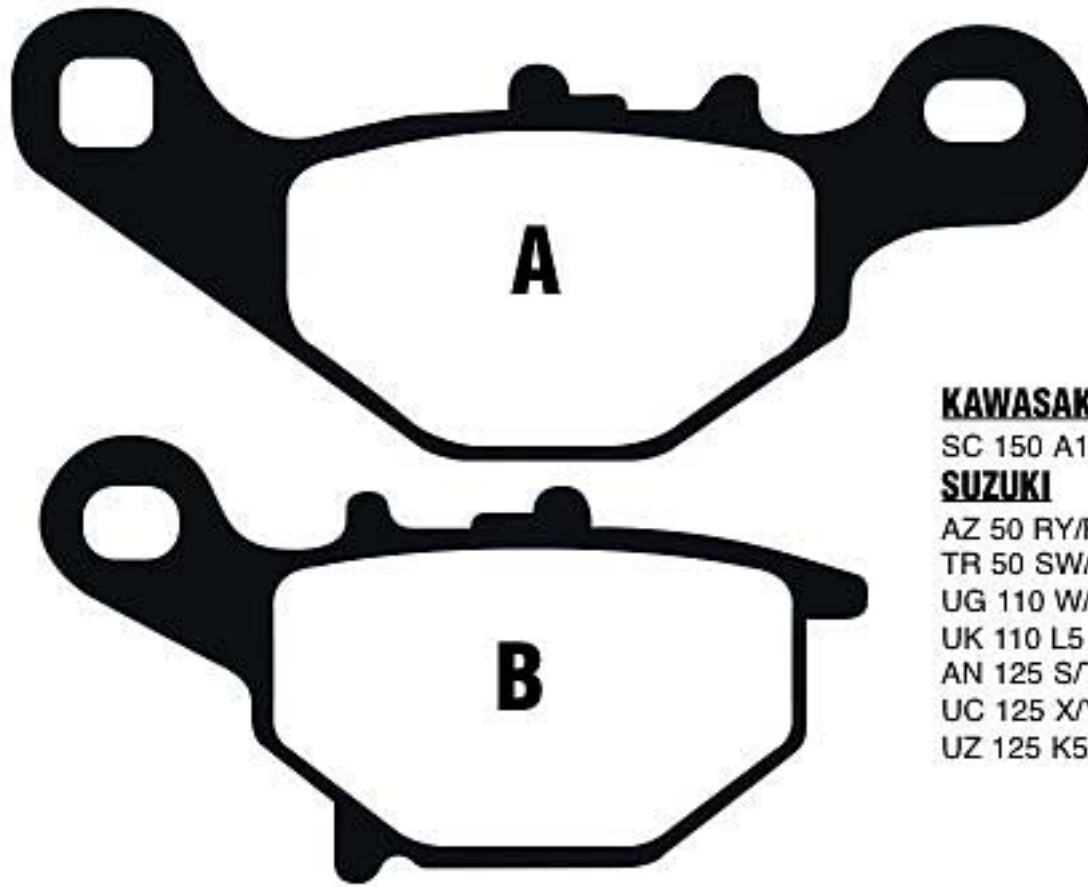

# P214SC A. 99.00 x 44.10 x 7.56mm B. 75.50 x 37.90 x 8.26