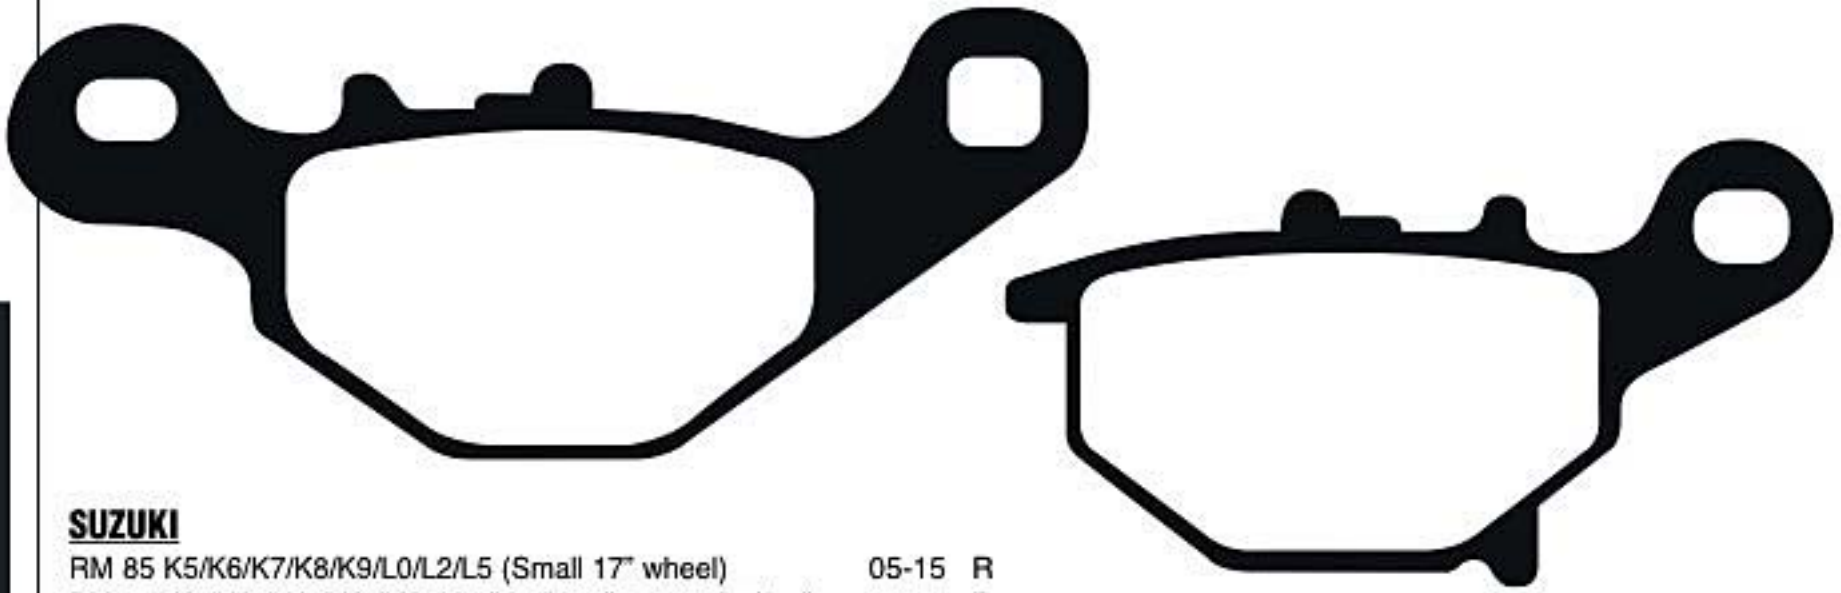

# P348 A. 99 x 40.1 x 7.56mm B. 75.5 x 37.9 x 8.26mm