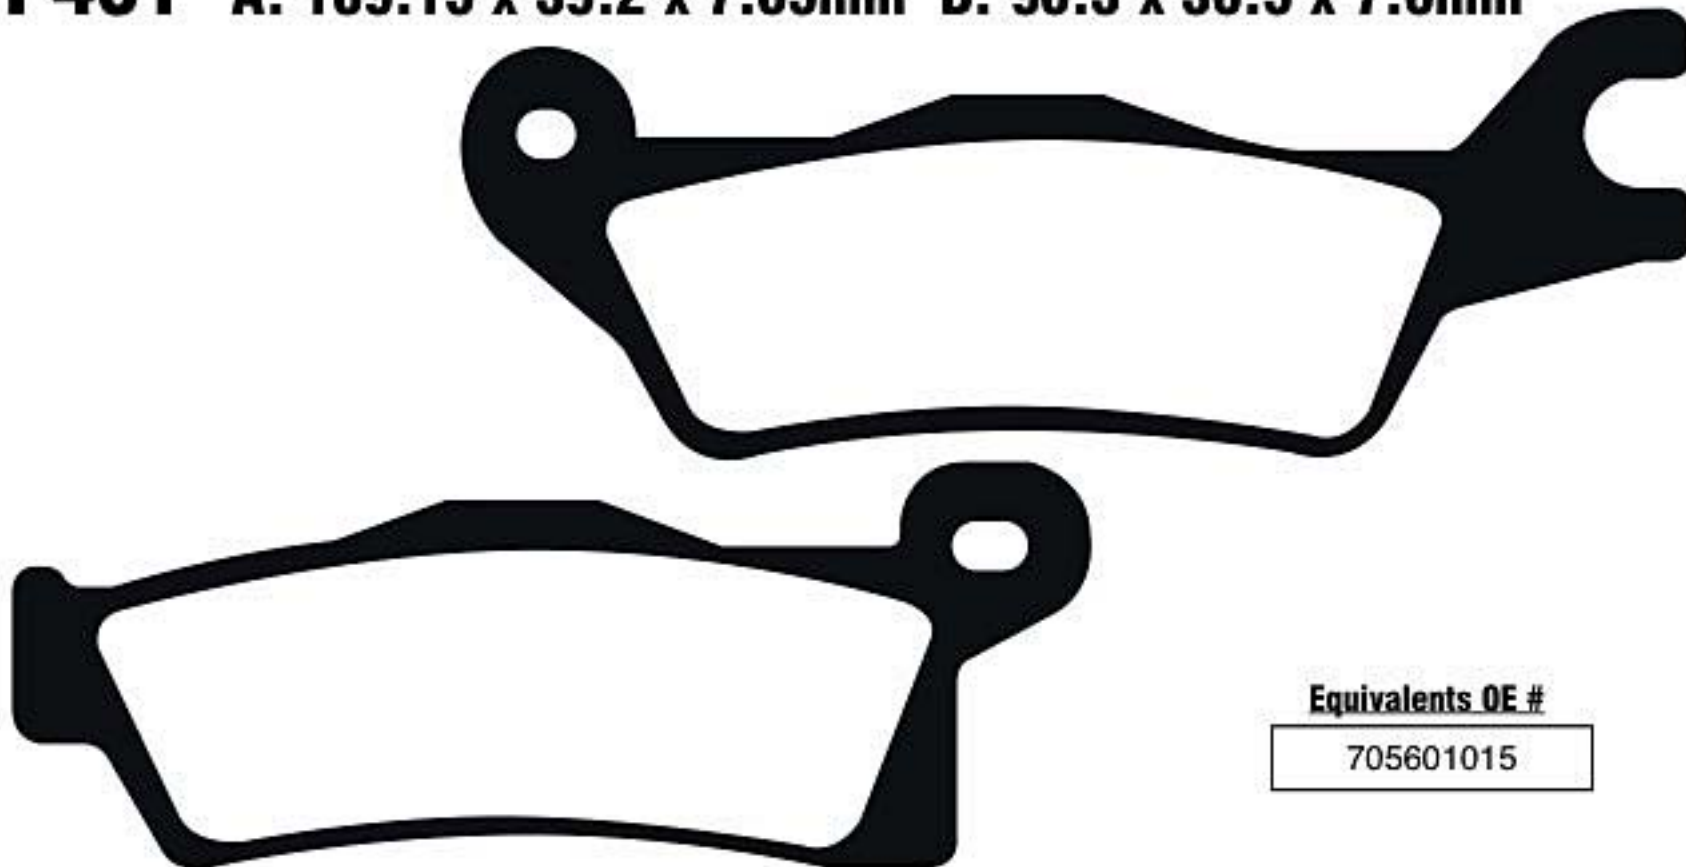

# P451 A. 109.15 x 39.2 x 7.65mm B. 96.3 x 36.5 x 7.6mm