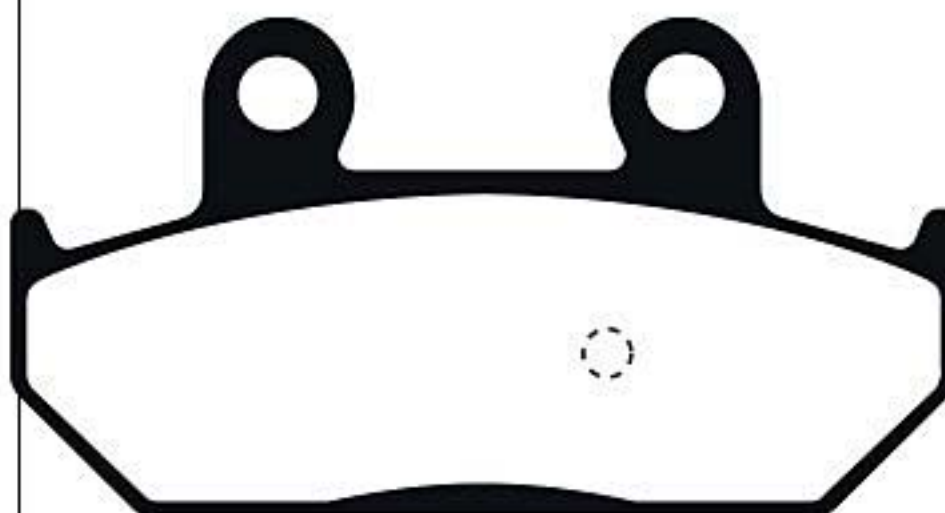

# P356SC 87.9 x 41.1 x 8.4mm