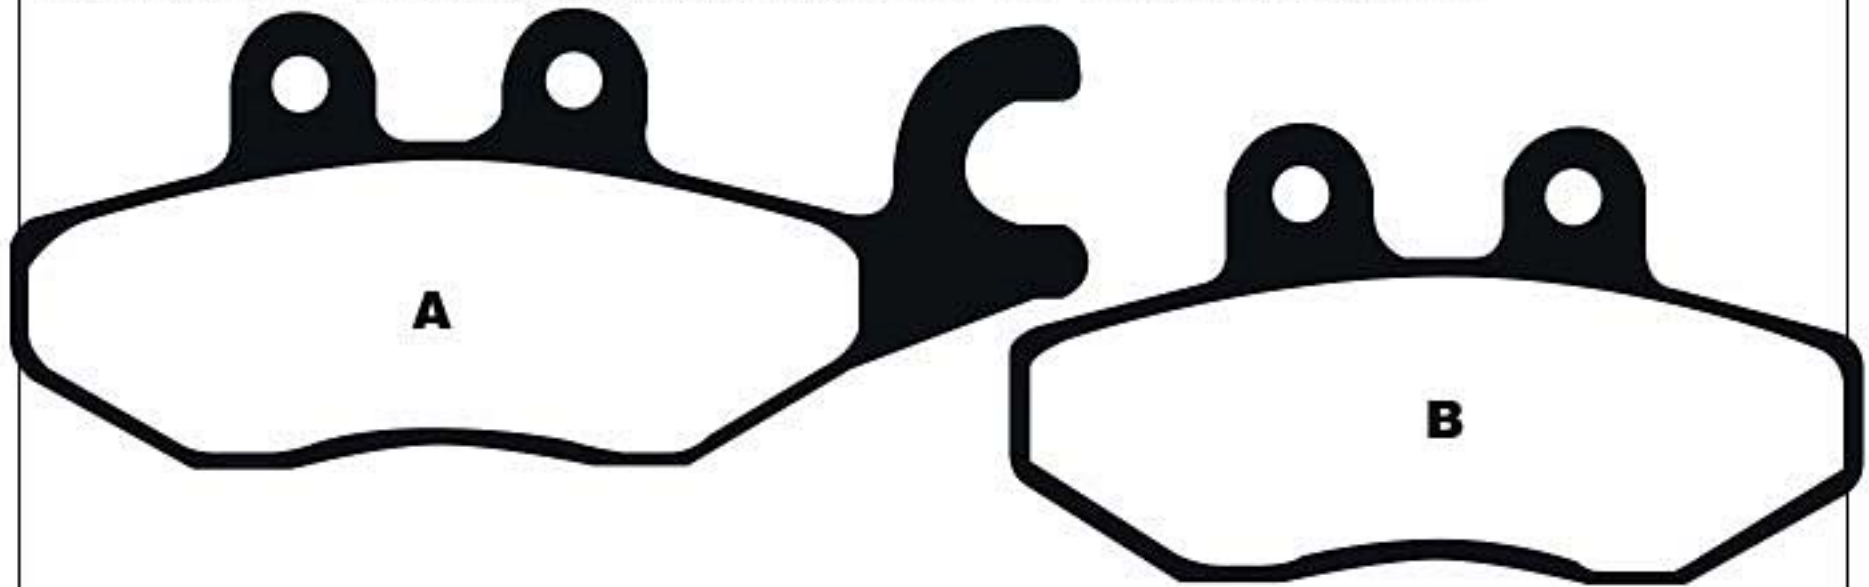

# P363SC A. 96.8 x 39.35 x 9.3mm B. 77 x 42 x 9.3mm

DISC PADS BUYERS GUIDE