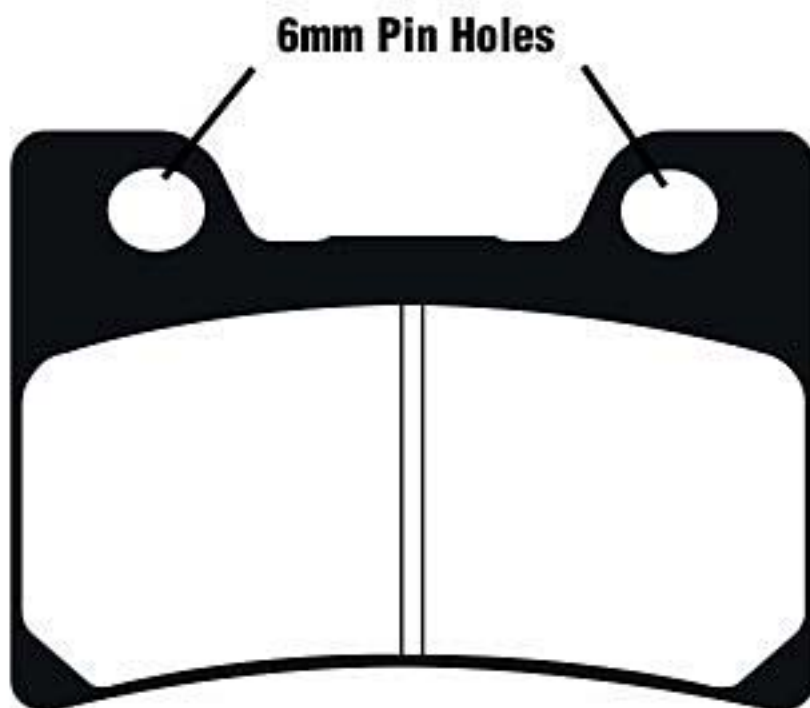

# P116 74.8 x 53.9 x 10mm