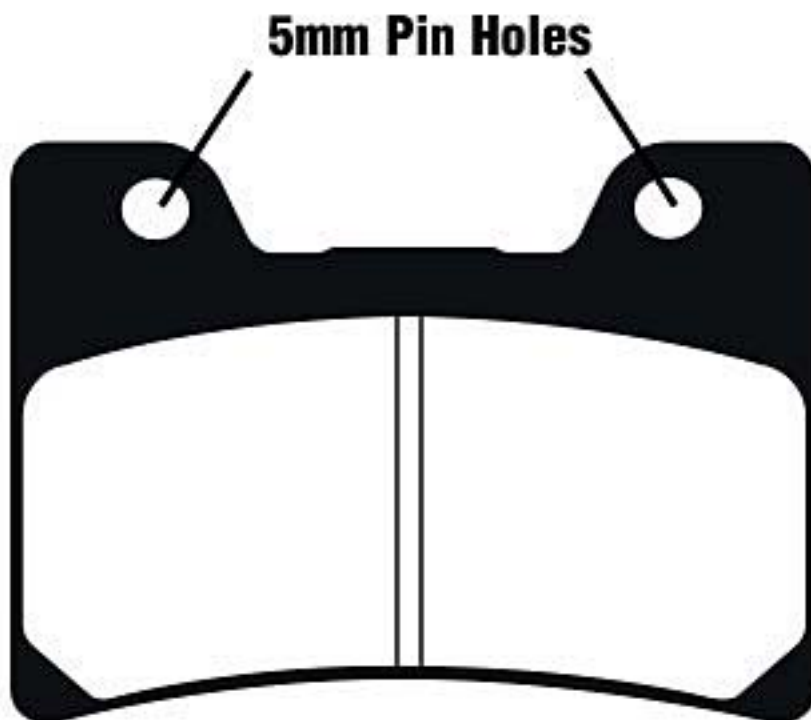

# P115 74.8 x 53.9 x 10mm