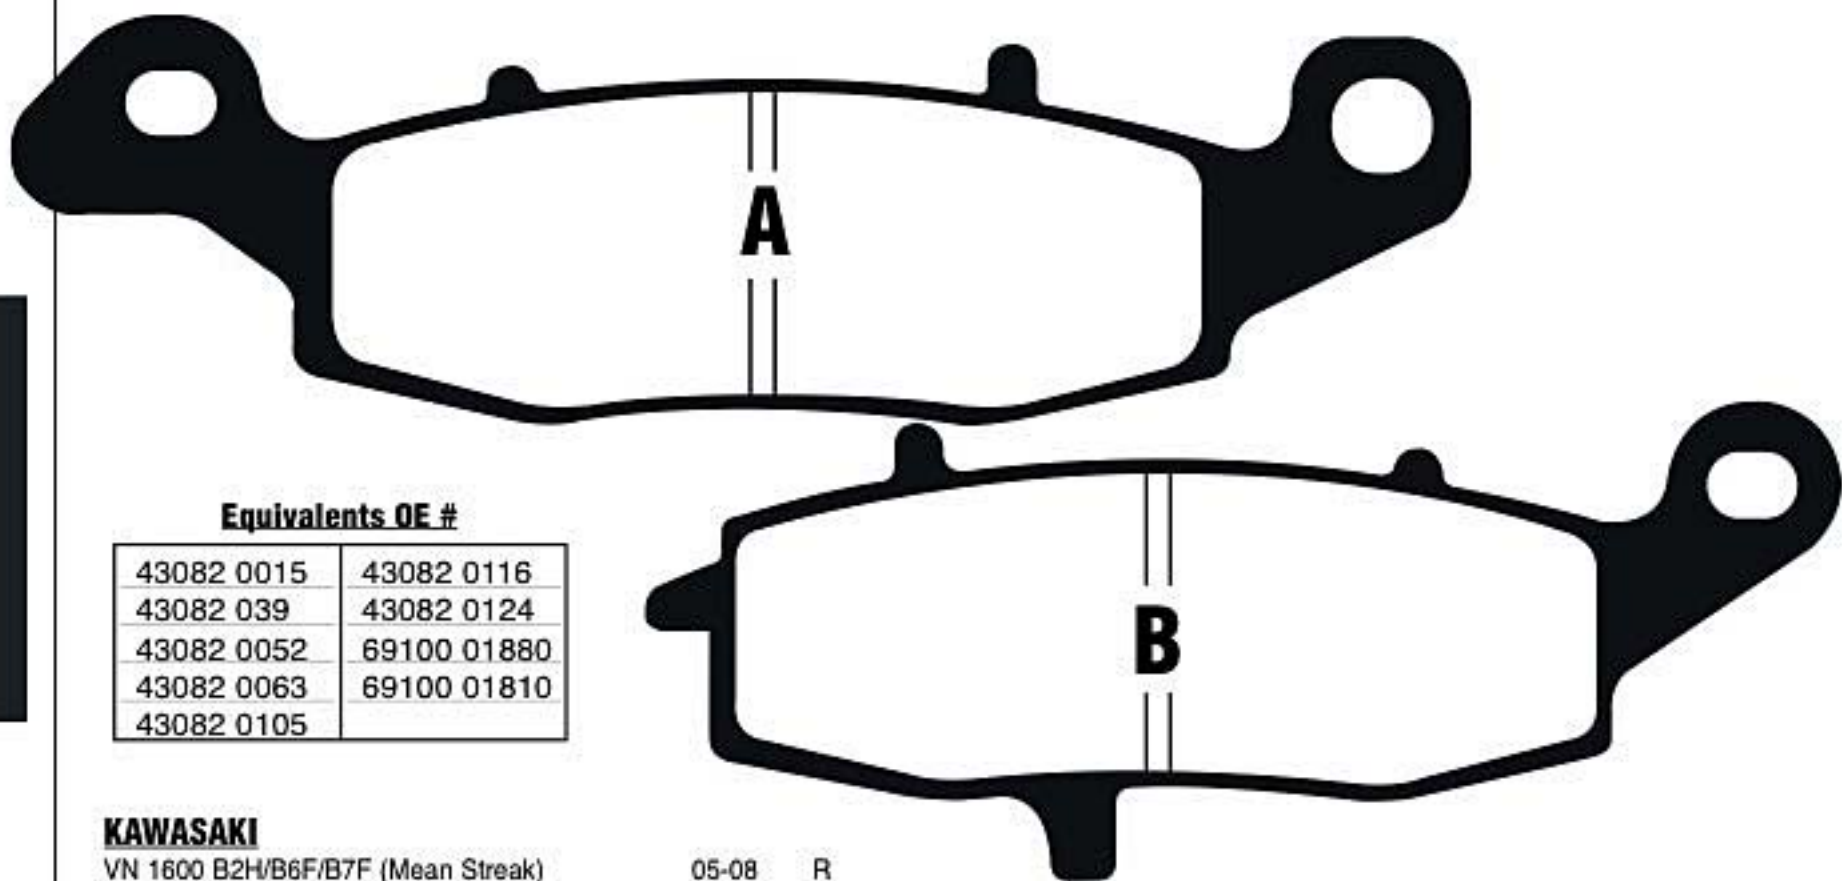

# P467 A. 133.5 x 36.8 x 10.7mm B. 109.6 x 44.4 x 10.7mm