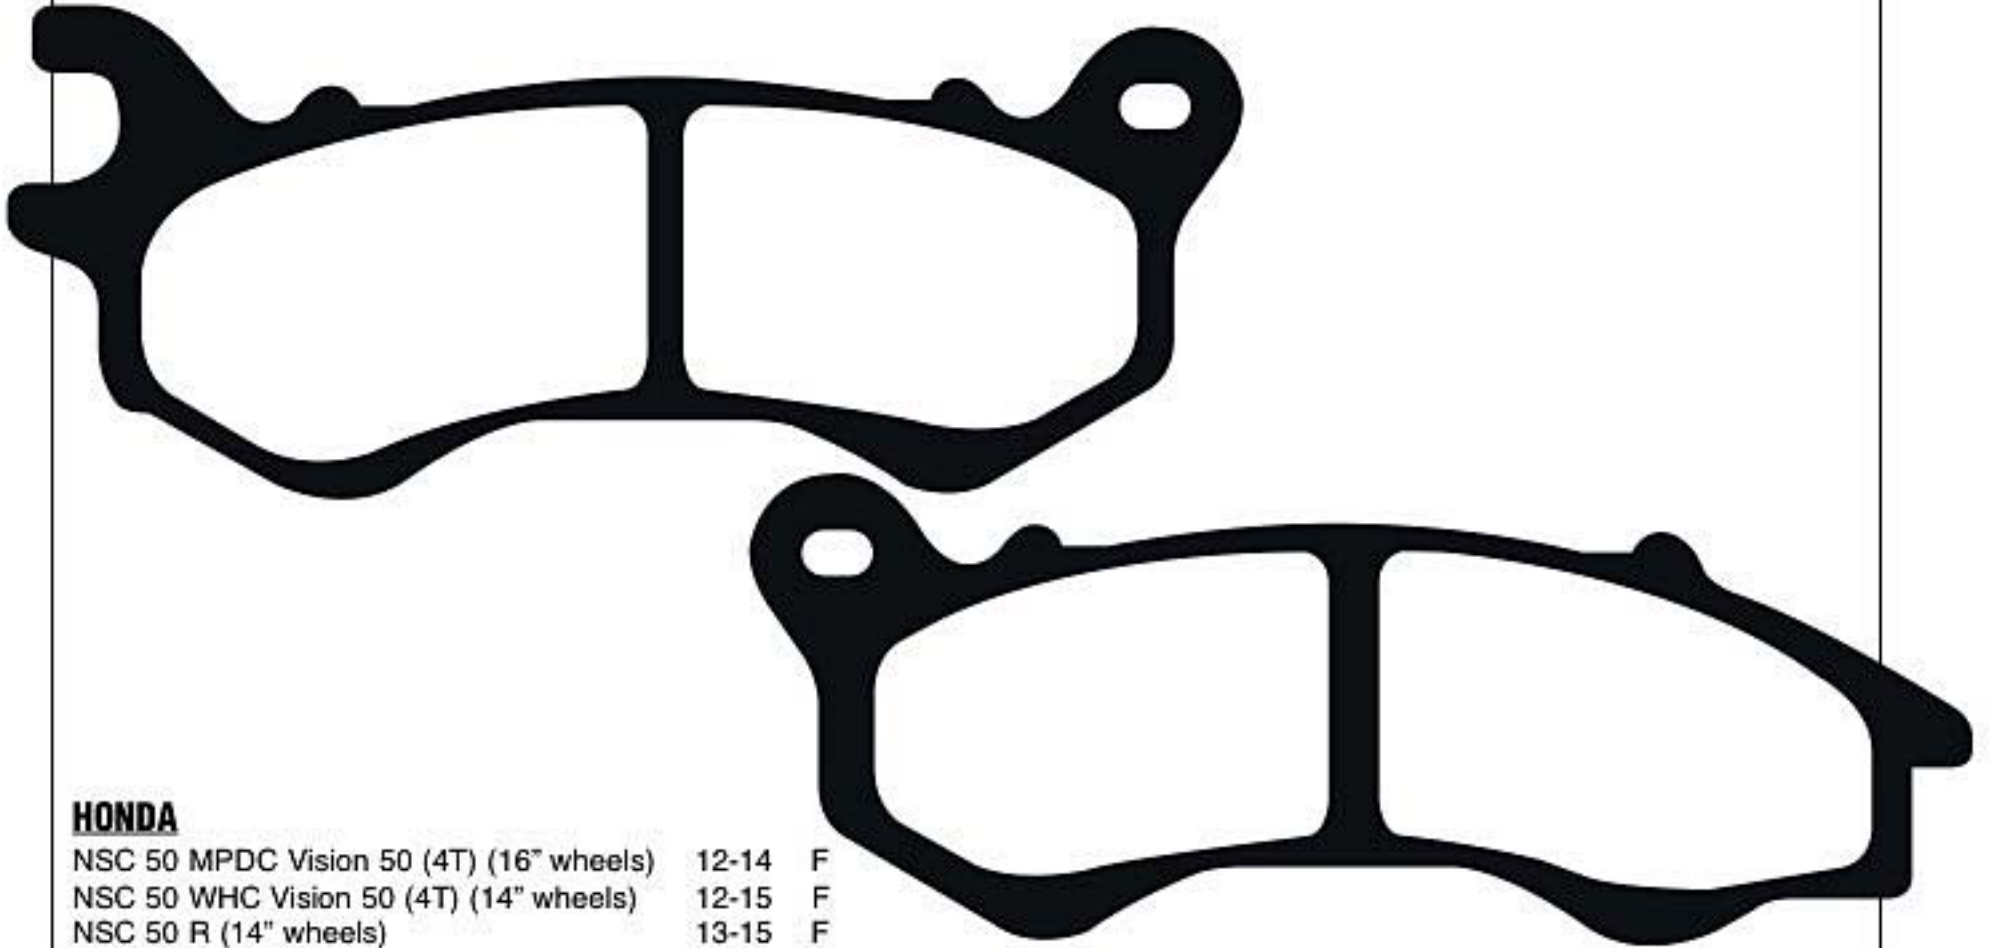

# P433SC A. 111.6 x 43.01 x 8.05mm B. 109.6 x 43.01 x 8.05mm