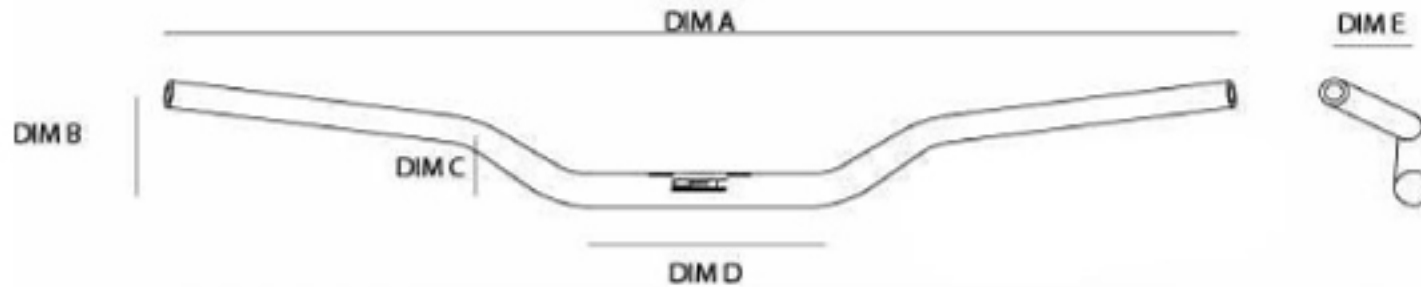

# APPLICATION GUIDE

Part #	Bend	Dim A	Dim B	Dim C	Dim D	Dim E
<b>MX Bars</b>						
H701MX	Hon / Kaw OE	802	99	65	200	54
H766MX	Henry / Reed	803	92	56	210	57
<b>ATV Bars</b>						
H781MX	ATV Race Bend	806	150	95	125	75
H787MX	TRX/KFX ATV	790	142	105	120	90
<b>MX Mini</b>						
H723MX	KTM 65SX	744	80	72	110	49
H725MX	KTM 50SX	668	84	65	90	48
H780MX	KX Mini	730	100	85	95	63
H784MX	Super Mini Bend	740	118	83	95	42