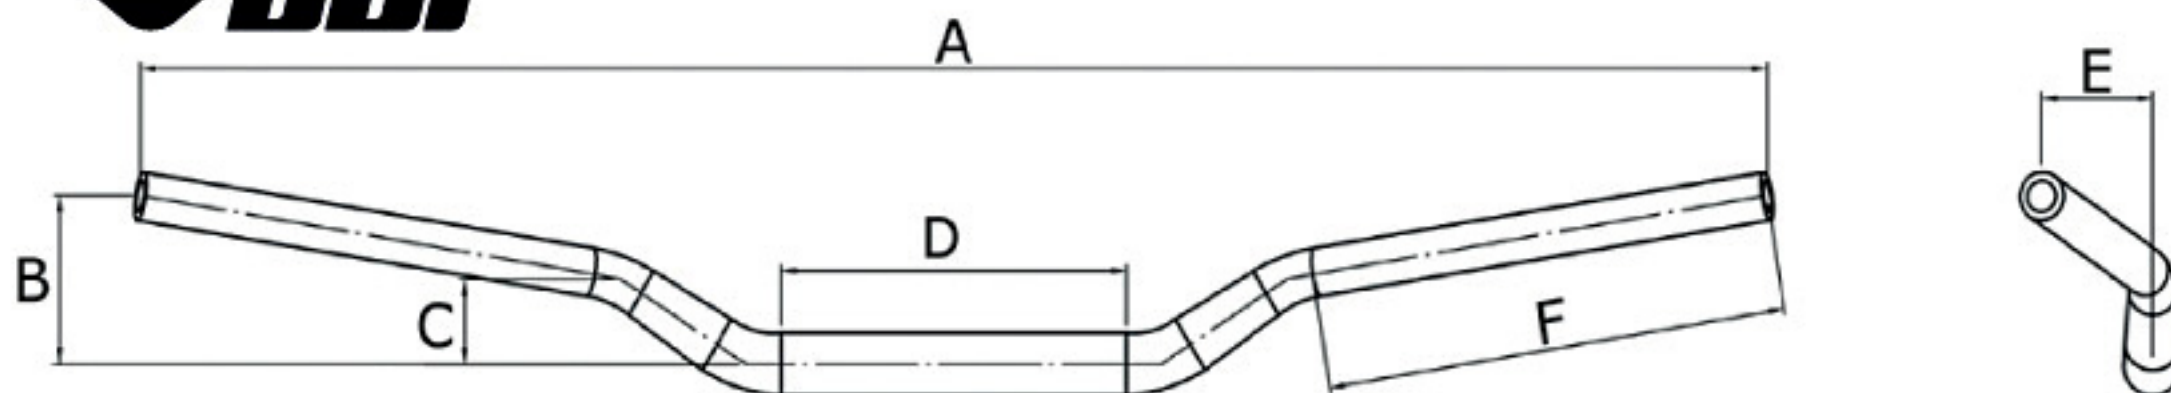

## PODIUM HANDLEBAR BEND GUIDE

HANDLEBAR PART #	ODI BEND	DIM. A	DIM. B	DIM. C	DIM. D	DIM. E	DIM. F
<b>PODIUM 7/8" OE REPLACEMENT - 7075 ALLOY MX/ATV HANDLEBARS</b>							
<b>MX Bars</b>		<b>Width</b>	<b>Height</b>	<b>Rise</b>	<b>Clamp</b>	<b>Sweep</b>	<b>Control</b>
H701MX	Hon / Kaw OE	802	99	65	165	54	185
H702MX	McGrath	805	77	40	171	55	200
H707MX	Champ	805	93	50	165	55	200
H726MX	KTM OE	805	95	68	133	42	200
H766MX	Henry / Reed	803	92	56	171	57	200
<b>MX Mini</b>							
H723MX	KTM 65SX	744	80	72	110	49	200
H725MX	KTM 50SX	668	84	65	90	48	180
H727MX	KTM Super-Mini	775	92	64	115	49	196
H780MX	KX Mini	730	100	85	95	63	190
H784MX	Super-Mini	740	118	83	95	42	200
<b>ATV Bars</b>							
H781MX	ATV Race Bend	806	150	95	125	75	200
H787MX	ATV TRX/KFX	802	99	65	165	54	185
<b>OVERSIZED 1-1/8" - 2014 ALLOY MX/ATV HANDLEBARS</b>							
<b>Podium FLIGHT(H6) / CFT Podium(H9)</b>		<b>Width</b>	<b>Height</b>	<b>Rise</b>	<b>Clamp</b>	<b>Sweep</b>	<b>Control</b>
H601CF / H901CF	Hon / Kaw OE	802	99	65	165	54	185
H602CF / H602CF	McGrath	805	77	40	171	55	200
H607CF / H907CF	Champ	805	93	50	165	55	200
H614CF / H914CF	Country Boy	803	92	56	172	57	200
H626CF / H926CF	KTM OE	805	95	68	130	42	200
H628CF / H928CF	KTM 16-18	805	87	57	137	53	200
H629CF / H929CF	Shorty	802	80	49	167	60	200
H630CF / H930CF	CR High	795	95	70	161	62	200
H641CF / NA	FMX	800	121	70	176	55	200
H646CF / H946CF	YZ OE	802	90	62	125	52	200
H685CF / NA	Schoolboy	779	88	53	140	50	200