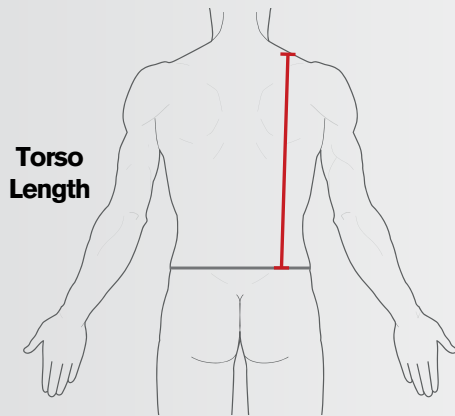

Motonation APPAREL

MEN'S PANTS

USA Sizing	30	32	34	36	38	40
International Sizing	S	M	L	XL	XXL	XXXL
Hip (inches)	38 - 39	40 - 41	42 - 43	44 - 45	46 - 47	48 - 49
Hip (centimeter)	96 - 99	101 - 104	106 - 109	112 - 114	117 - 119	122 - 124
Inseam (inches)	31	32	32	32	32	33
Tall Inseam (inches)	34	35	35	35	35	36