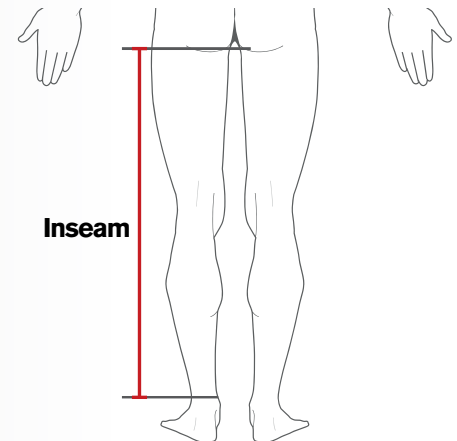

Motonation APPAREL

MEN'S PANTS

USA Sizing	30	32	34	36	38	40
International Sizing	S	M	L	XL	XXL	XXXL
Hip (inches)	38 - 39	40 - 41	42 - 43	44 - 45	46 - 47	48 - 49
Hip (centimeter)	96 - 99	101 - 104	106 - 109	112 - 114	117 - 119	122 - 124
Inseam (inches)	31	32	32	32	32	33
Tall Inseam (inches)	34	35	35	35	35	36