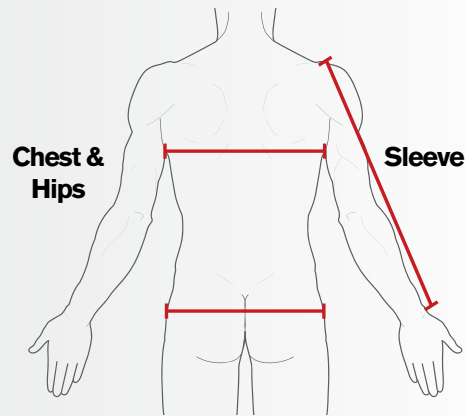

Motonation APPAREL

MEN'S PANTS

USA Sizing	30	32	34	36	38	40
International Sizing	S	M	L	XL	XXL	XXXL
Hip (inches)	38 - 39	40 - 41	42 - 43	44 - 45	46 - 47	48 - 49
Hip (centimeter)	96 - 99	101 - 104	106 - 109	112 - 114	117 - 119	122 - 124
Inseam (inches)	31	32	32	32	32	33
Tall Inseam (inches)	34	35	35	35	35	36