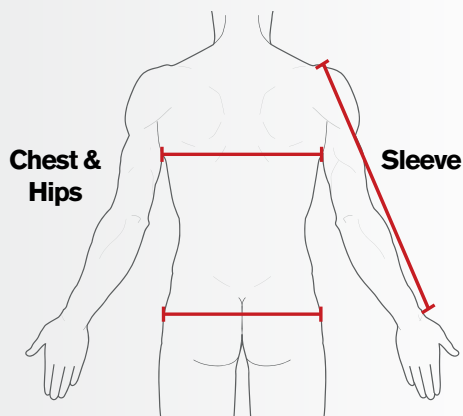

Motonation APPAREL

MEN'S LEATHER & TEXTILE JACKETS

International Sizing	Chest (inches)	Chest (centimeter)	Waist (inches)	Waist (centimeter)	Hip (inches)	Hip (centimeter)	Sleeve (inches)	Sleeve (centimeter)
S	34 - 36	86 - 91	31 - 33	79 - 83	34 - 36	86 - 91	27 - 28	68 - 71
M	38 - 40	96 - 101	35 - 37	89 - 94	38 - 40	96 - 101	29 - 30	73 - 76
L	42 - 44	106 - 112	39 - 41	94 - 104	42 - 44	106 - 112	31 - 32	79 - 81
XL	46 - 48	117 - 122	43 - 45	109 - 114	46 - 48	117 - 122	33 - 34	83 - 86
XXL	50 - 52	127 - 132	47 - 49	119 - 124	50 - 52	127 - 132	35 - 36	89 - 91
XXXL	54 - 56	137 - 142	51 - 53	129 - 134	54 - 56	137 - 142	35 - 36	89 - 91