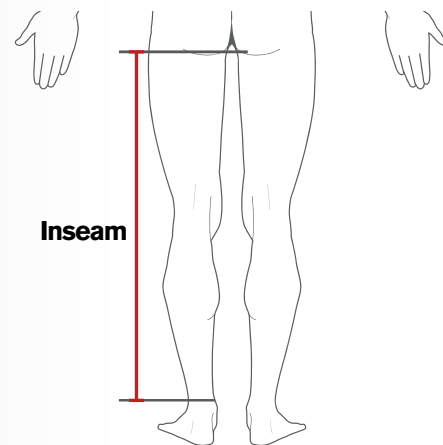

Motonation APPAREL

MEN'S LEATHER & TEXTILE JACKETS

International Sizing	Chest (inches)	Chest (centimeter)	Waist (inches)	Waist (centimeter)	Hip (inches)	Hip (centimeter)	Sleeve (inches)	Sleeve (centimeter)
S	34 - 36	86 - 91	31 - 33	79 - 83	34 - 36	86 - 91	27 - 28	68 - 71
M	38 - 40	96 - 101	35 - 37	89 - 94	38 - 40	96 - 101	29 - 30	73 - 76
L	42 - 44	106 - 112	39 - 41	94 - 104	42 - 44	106 - 112	31 - 32	79 - 81
XL	46 - 48	117 - 122	43 - 45	109 - 114	46 - 48	117 - 122	33 - 34	83 - 86
XXL	50 - 52	127 - 132	47 - 49	119 - 124	50 - 52	127 - 132	35 - 36	89 - 91
XXXL	54 - 56	137 - 142	51 - 53	129 - 134	54 - 56	137 - 142	35 - 36	89 - 91