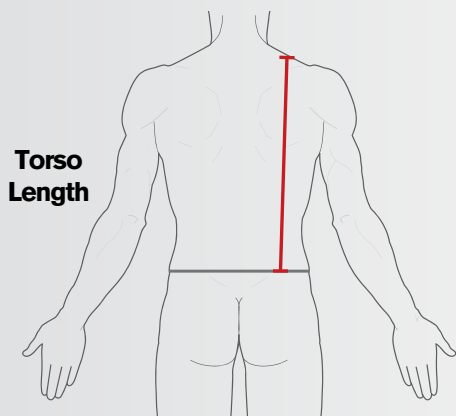

Motonation APPAREL

MEN'S LEATHER & TEXTILE JACKETS

International Sizing	Chest (inches)	Chest (centimeter)	Waist (inches)	Waist (centimeter)	Hip (inches)	Hip (centimeter)	Sleeve (inches)	Sleeve (centimeter)
S	34 - 36	86 - 91	31 - 33	79 - 83	34 - 36	86 - 91	27 - 28	68 - 71
M	38 - 40	96 - 101	35 - 37	89 - 94	38 - 40	96 - 101	29 - 30	73 - 76
L	42 - 44	106 - 112	39 - 41	94 - 104	42 - 44	106 - 112	31 - 32	79 - 81
XL	46 - 48	117 - 122	43 - 45	109 - 114	46 - 48	117 - 122	33 - 34	83 - 86
XXL	50 - 52	127 - 132	47 - 49	119 - 124	50 - 52	127 - 132	35 - 36	89 - 91
XXXL	54 - 56	137 - 142	51 - 53	129 - 134	54 - 56	137 - 142	35 - 36	89 - 91