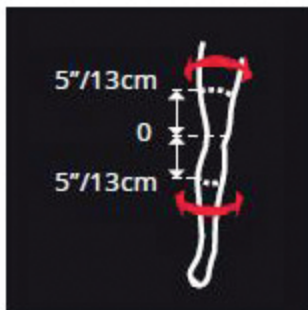

KNEE GUARD

Dual Axis / Enduro/ Knee & Shin / Airflex / EXT / Hybrid EXT / Hybrid / 6.0 / 5.0 / 3.0 KNEE GUARD	SIZING	KIDS	JR	S/M	L/XL	XXL
	UPPER	26 - 32 cm 10.2" - 12.5"	28 - 34 cm 11" - 13.4"	33 - 41 cm 13" - 16"	41 - 53cm 16" - 21"	53 - 58cm 21" - 23"
	LOWER	18 - 22 cm 7" - 8.6"	20 - 26 cm 7.8" - 10"	25 - 33 cm 9" - 13"	33 - 44cm 13" - 17"	44 - 51cm 17" - 20"

	SIZING	S	M	L	XL	XXL
Airflex Pro KNEE GUARD	UPPER	33 - 37 cm 13" - 14.6"	37 - 41 cm 14.6" - 16"	41 - 47cm 16" - 18.5"	47 - 53cm 18.5" - 20.8"	53 - 59cm 20.8" - 23.2"
	LOWER	25 - 29cm 9.8" - 11.4"	29 - 33cm 11.4" - 13"	33 - 38cm 13" - 15"	38 - 44cm 15" - 17"	44 - 51cm 17" - 20"