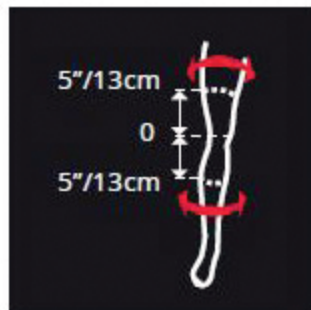

KNEE GUARD

Dual Axis / Enduro/ Knee & Shin / Airflex / EXT / Hybrid EXT / Hybrid / 6.0 / 5.0 / 3.0 KNEE GUARD	SIZING	KIDS	JR	S/M	L/XL	XXL
	UPPER	26 - 32 cm 10.2" - 12.5"	28 - 34 cm 11" - 13.4"	33 - 41 cm 13" - 16"	41 - 53cm 16" - 21"	53 - 58cm 21" - 23"
	LOWER	18 - 22 cm 7" - 8.6"	20 - 26 cm 7.8" - 10"	25 - 33 cm 9" - 13"	33 - 44cm 13" - 17"	44 - 51cm 17" - 20"

	SIZING	S	M	L	XL	XXL
Airflex Pro KNEE GUARD	UPPER	33 - 37 cm 13" - 14.6"	37 - 41 cm 14.6" - 16"	41 - 47cm 16" - 18.5"	47 - 53cm 18.5" - 20.8"	53 - 59cm 20.8" - 23.2"
	LOWER	25 - 29cm 9.8" - 11.4"	29 - 33cm 11.4" - 13"	33 - 38cm 13" - 15"	38 - 44cm 15" - 17"	44 - 51cm 17" - 20"