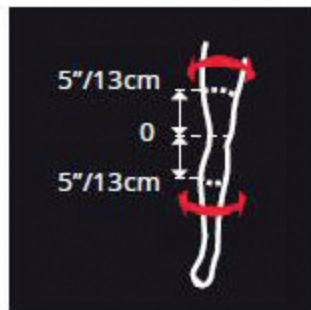

## KNEE GUARD

Dual Axis / Enduro/ Knee & Shin / Airflex / EXT / Hybrid EXT / Hybrid / 6.0 / 5.0 / 3.0 <b>KNEE GUARD</b>	<b>SIZING</b>	<b>KIDS</b>	<b>JR</b>	<b>S/M</b>	<b>L/XL</b>	<b>XXL</b>
	<b>UPPER</b>	26 - 32 cm 10.2" - 12.5"	28 - 34 cm 11" - 13.4"	33 - 41 cm 13" - 16"	41 - 53cm 16" - 21"	53 - 58cm 21" - 23"
	<b>LOWER</b>	18 - 22 cm 7" - 8.6"	20 - 26 cm 7.8" - 10"	25 - 33 cm 9" - 13"	33 - 44cm 13" - 17"	44 - 51cm 17" - 20"

	<b>SIZING</b>	<b>S</b>	<b>M</b>	<b>L</b>	<b>XL</b>	<b>XXL</b>
<b>Airflex Pro KNEE GUARD</b>	<b>UPPER</b>	33 - 37 cm 13" - 14.6"	37 - 41 cm 14.6" - 16"	41 - 47cm 16" - 18.5"	47 - 53cm 18.5" - 20.8"	53 - 59cm 20.8" - 23.2"
	<b>LOWER</b>	25 - 29cm 9.8" - 11.4"	29 - 33cm 11.4" - 13"	33 - 38cm 13" - 15"	38 - 44cm 15" - 17"	44 - 51cm 17" - 20"