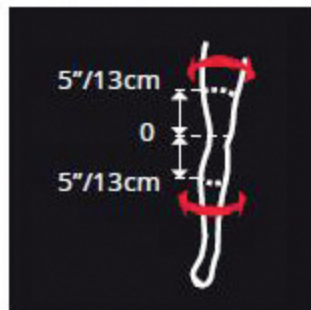

## KNEE GUARD

Dual Axis / Enduro/ Knee & Shin / Airflex / EXT / Hybrid EXT / Hybrid / 6.0 / 5.0 / 3.0 <b>KNEE GUARD</b>	<b>SIZING</b>	<b>KIDS</b>	<b>JR</b>	<b>S/M</b>	<b>L/XL</b>	<b>XXL</b>
	<b>UPPER</b>	26 - 32 cm 10.2" - 12.5"	28 - 34 cm 11" - 13.4"	33 - 41 cm 13" - 16"	41 - 53cm 16" - 21"	53 - 58cm 21" - 23"
	<b>LOWER</b>	18 - 22 cm 7" - 8.6"	20 - 26 cm 7.8" - 10"	25 - 33 cm 9" - 13"	33 - 44cm 13" - 17"	44 - 51cm 17" - 20"

	<b>SIZING</b>	<b>S</b>	<b>M</b>	<b>L</b>	<b>XL</b>	<b>XXL</b>
<b>Airflex Pro KNEE GUARD</b>	<b>UPPER</b>	33 - 37 cm 13" - 14.6"	37 - 41 cm 14.6" - 16"	41 - 47cm 16" - 18.5"	47 - 53cm 18.5" - 20.8"	53 - 59cm 20.8" - 23.2"
	<b>LOWER</b>	25 - 29cm 9.8" - 11.4"	29 - 33cm 11.4" - 13"	33 - 38cm 13" - 15"	38 - 44cm 15" - 17"	44 - 51cm 17" - 20"