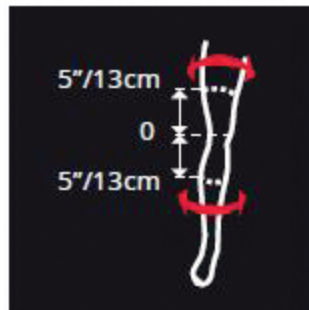

## KNEE GUARD

Dual Axis / Enduro/ Knee & Shin / Airflex / EXT / Hybrid EXT / Hybrid / 6.0 / 5.0 / 3.0 <b>KNEE GUARD</b>	<b>SIZING</b>	<b>KIDS</b>	<b>JR</b>	<b>S/M</b>	<b>L/XL</b>	<b>XXL</b>
	<b>UPPER</b>	26 - 32 cm 10.2" - 12.5"	28 - 34 cm 11" - 13.4"	33 - 41 cm 13" - 16"	41 - 53cm 16" - 21"	53 - 58cm 21" - 23"
	<b>LOWER</b>	18 - 22 cm 7" - 8.6"	20 - 26 cm 7.8" - 10"	25 - 33 cm 9" - 13"	33 - 44cm 13" - 17"	44 - 51cm 17" - 20"

	<b>SIZING</b>	<b>S</b>	<b>M</b>	<b>L</b>	<b>XL</b>	<b>XXL</b>
<b>Airflex Pro KNEE GUARD</b>	<b>UPPER</b>	33 - 37 cm 13" - 14.6"	37 - 41 cm 14.6" - 16"	41 - 47cm 16" - 18.5"	47 - 53cm 18.5" - 20.8"	53 - 59cm 20.8" - 23.2"
	<b>LOWER</b>	25 - 29cm 9.8" - 11.4"	29 - 33cm 11.4" - 13"	33 - 38cm 13" - 15"	38 - 44cm 15" - 17"	44 - 51cm 17" - 20"