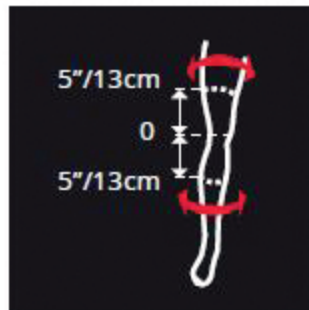

KNEE GUARD

Dual Axis / Enduro/ Knee & Shin / Airflex / EXT / Hybrid EXT / Hybrid / 6.0 / 5.0 / 3.0 KNEE GUARD	SIZING	KIDS	JR	S/M	L/XL	XXL
	UPPER	26 - 32 cm 10.2" - 12.5"	28 - 34 cm 11" - 13.4"	33 - 41 cm 13" - 16"	41 - 53cm 16" - 21"	53 - 58cm 21" - 23"
	LOWER	18 - 22 cm 7" - 8.6"	20 - 26 cm 7.8" - 10"	25 - 33 cm 9" - 13"	33 - 44cm 13" - 17"	44 - 51cm 17" - 20"

	SIZING	S	M	L	XL	XXL
Airflex Pro KNEE GUARD	UPPER	33 - 37 cm 13" - 14.6"	37 - 41 cm 14.6" - 16"	41 - 47cm 16" - 18.5"	47 - 53cm 18.5" - 20.8"	53 - 59cm 20.8" - 23.2"
	LOWER	25 - 29cm 9.8" - 11.4"	29 - 33cm 11.4" - 13"	33 - 38cm 13" - 15"	38 - 44cm 15" - 17"	44 - 51cm 17" - 20"