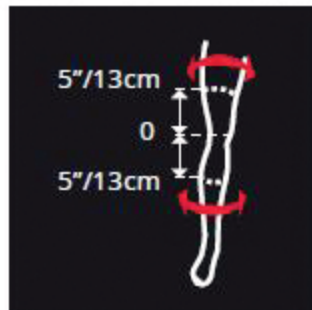

## KNEE GUARD

Dual Axis / Enduro/ Knee & Shin / Airflex / EXT / Hybrid EXT / Hybrid / 6.0 / 5.0 / 3.0 <b>KNEE GUARD</b>	<b>SIZING</b>	<b>KIDS</b>	<b>JR</b>	<b>S/M</b>	<b>L/XL</b>	<b>XXL</b>
	<b>UPPER</b>	26 - 32 cm 10.2" - 12.5"	28 - 34 cm 11" - 13.4"	33 - 41 cm 13" - 16"	41 - 53cm 16" - 21"	53 - 58cm 21" - 23"
	<b>LOWER</b>	18 - 22 cm 7" - 8.6"	20 - 26 cm 7.8" - 10"	25 - 33 cm 9" - 13"	33 - 44cm 13" - 17"	44 - 51cm 17" - 20"

	<b>SIZING</b>	<b>S</b>	<b>M</b>	<b>L</b>	<b>XL</b>	<b>XXL</b>
<b>Airflex Pro KNEE GUARD</b>	<b>UPPER</b>	33 - 37 cm 13" - 14.6"	37 - 41 cm 14.6" - 16"	41 - 47cm 16" - 18.5"	47 - 53cm 18.5" - 20.8"	53 - 59cm 20.8" - 23.2"
	<b>LOWER</b>	25 - 29cm 9.8" - 11.4"	29 - 33cm 11.4" - 13"	33 - 38cm 13" - 15"	38 - 44cm 15" - 17"	44 - 51cm 17" - 20"