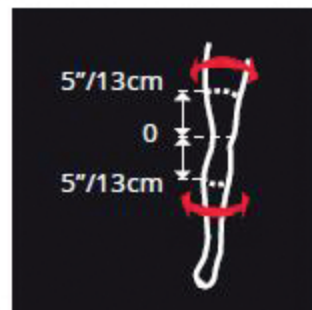

KNEE GUARD

Dual Axis / Enduro/ Knee & Shin / Airflex / EXT / Hybrid EXT / Hybrid / 6.0 / 5.0 / 3.0 KNEE GUARD	SIZING	KIDS	JR	S/M	L/XL	XXL
	UPPER	26 - 32 cm 10.2" - 12.5"	28 - 34 cm 11" - 13.4"	33 - 41 cm 13" - 16"	41 - 53cm 16" - 21"	53 - 58cm 21" - 23"
	LOWER	18 - 22 cm 7" - 8.6"	20 - 26 cm 7.8" - 10"	25 - 33 cm 9" - 13"	33 - 44cm 13" - 17"	44 - 51cm 17" - 20"

	SIZING	S	M	L	XL	XXL
Airflex Pro KNEE GUARD	UPPER	33 - 37 cm 13" - 14.6"	37 - 41 cm 14.6" - 16"	41 - 47cm 16" - 18.5"	47 - 53cm 18.5" - 20.8"	53 - 59cm 20.8" - 23.2"
	LOWER	25 - 29cm 9.8" - 11.4"	29 - 33cm 11.4" - 13"	33 - 38cm 13" - 15"	38 - 44cm 15" - 17"	44 - 51cm 17" - 20"