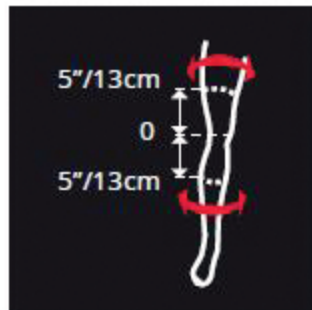

KNEE GUARD

Dual Axis / Enduro/ Knee & Shin / Airflex / EXT / Hybrid EXT / Hybrid / 6.0 / 5.0 / 3.0 KNEE GUARD	SIZING	KIDS	JR	S/M	L/XL	XXL
	UPPER	26 - 32 cm 10.2" - 12.5"	28 - 34 cm 11" - 13.4"	33 - 41 cm 13" - 16"	41 - 53cm 16" - 21"	53 - 58cm 21" - 23"
	LOWER	18 - 22 cm 7" - 8.6"	20 - 26 cm 7.8" - 10"	25 - 33 cm 9" - 13"	33 - 44cm 13" - 17"	44 - 51cm 17" - 20"

	SIZING	S	M	L	XL	XXL
Airflex Pro KNEE GUARD	UPPER	33 - 37 cm 13" - 14.6"	37 - 41 cm 14.6" - 16"	41 - 47cm 16" - 18.5"	47 - 53cm 18.5" - 20.8"	53 - 59cm 20.8" - 23.2"
	LOWER	25 - 29cm 9.8" - 11.4"	29 - 33cm 11.4" - 13"	33 - 38cm 13" - 15"	38 - 44cm 15" - 17"	44 - 51cm 17" - 20"