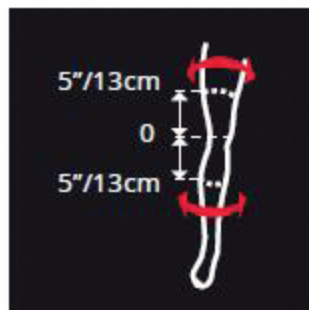

## KNEE GUARD

Dual Axis / Enduro/ Knee & Shin / Airflex / EXT / Hybrid EXT / Hybrid / 6.0 / 5.0 / 3.0 <b>KNEE GUARD</b>	<b>SIZING</b>	<b>KIDS</b>	<b>JR</b>	<b>S/M</b>	<b>L/XL</b>	<b>XXL</b>
	<b>UPPER</b>	26 - 32 cm 10.2" - 12.5"	28 - 34 cm 11" - 13.4"	33 - 41 cm 13" - 16"	41 - 53cm 16" - 21"	53 - 58cm 21" - 23"
	<b>LOWER</b>	18 - 22 cm 7" - 8.6"	20 - 26 cm 7.8" - 10"	25 - 33 cm 9" - 13"	33 - 44cm 13" - 17"	44 - 51cm 17" - 20"

	<b>SIZING</b>	<b>S</b>	<b>M</b>	<b>L</b>	<b>XL</b>	<b>XXL</b>
Airflex Pro <b>KNEE GUARD</b>	<b>UPPER</b>	33 - 37 cm 13" - 14.6"	37 - 41 cm 14.6" - 16"	41 - 47cm 16" - 18.5"	47 - 53cm 18.5" - 20.8"	53 - 59cm 20.8" - 23.2"
	<b>LOWER</b>	25 - 29cm 9.8" - 11.4"	29 - 33cm 11.4" - 13"	33 - 38cm 13" - 15"	38 - 44cm 15" - 17"	44 - 51cm 17" - 20"