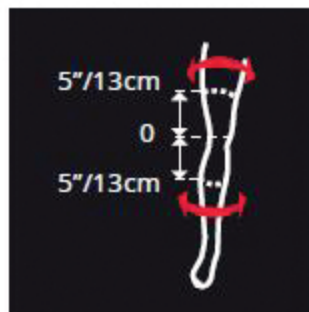

## KNEE GUARD

Dual Axis / Enduro/ Knee & Shin / Airflex / EXT / Hybrid EXT / Hybrid / 6.0 / 5.0 / 3.0 <b>KNEE GUARD</b>	<b>SIZING</b>	<b>KIDS</b>	<b>JR</b>	<b>S/M</b>	<b>L/XL</b>	<b>XXL</b>
	<b>UPPER</b>	26 - 32 cm 10.2" - 12.5"	28 - 34 cm 11" - 13.4"	33 - 41 cm 13" - 16"	41 - 53cm 16" - 21"	53 - 58cm 21" - 23"
	<b>LOWER</b>	18 - 22 cm 7" - 8.6"	20 - 26 cm 7.8" - 10"	25 - 33 cm 9" - 13"	33 - 44cm 13" - 17"	44 - 51cm 17" - 20"

	<b>SIZING</b>	<b>S</b>	<b>M</b>	<b>L</b>	<b>XL</b>	<b>XXL</b>
Airflex Pro <b>KNEE GUARD</b>	<b>UPPER</b>	33 - 37 cm 13" - 14.6"	37 - 41 cm 14.6" - 16"	41 - 47cm 16" - 18.5"	47 - 53cm 18.5" - 20.8"	53 - 59cm 20.8" - 23.2"
	<b>LOWER</b>	25 - 29cm 9.8" - 11.4"	29 - 33cm 11.4" - 13"	33 - 38cm 13" - 15"	38 - 44cm 15" - 17"	44 - 51cm 17" - 20"