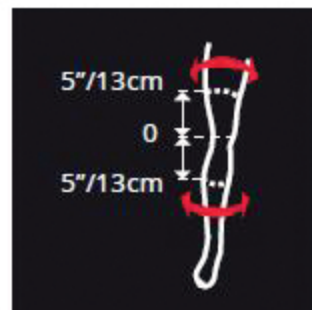

KNEE GUARD

Dual Axis / Enduro/ Knee & Shin / Airflex / EXT / Hybrid EXT / Hybrid / 6.0 / 5.0 / 3.0 KNEE GUARD	SIZING	KIDS	JR	S/M	L/XL	XXL
	UPPER	26 - 32 cm 10.2" - 12.5"	28 - 34 cm 11" - 13.4"	33 - 41 cm 13" - 16"	41 - 53cm 16" - 21"	53 - 58cm 21" - 23"
	LOWER	18 - 22 cm 7" - 8.6"	20 - 26 cm 7.8" - 10"	25 - 33 cm 9" - 13"	33 - 44cm 13" - 17"	44 - 51cm 17" - 20"

	SIZING	S	M	L	XL	XXL
Airflex Pro KNEE GUARD	UPPER	33 - 37 cm 13" - 14.6"	37 - 41 cm 14.6" - 16"	41 - 47cm 16" - 18.5"	47 - 53cm 18.5" - 20.8"	53 - 59cm 20.8" - 23.2"
	LOWER	25 - 29cm 9.8" - 11.4"	29 - 33cm 11.4" - 13"	33 - 38cm 13" - 15"	38 - 44cm 15" - 17"	44 - 51cm 17" - 20"