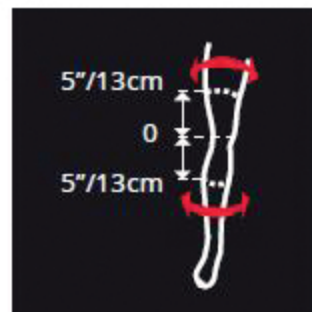

KNEE GUARD

Dual Axis / Enduro/ Knee & Shin / Airflex / EXT / Hybrid EXT / Hybrid / 6.0 / 5.0 / 3.0 KNEE GUARD	SIZING	KIDS	JR	S/M	L/XL	XXL
	UPPER	26 - 32 cm 10.2" - 12.5"	28 - 34 cm 11" - 13.4"	33 - 41 cm 13" - 16"	41 - 53cm 16" - 21"	53 - 58cm 21" - 23"
	LOWER	18 - 22 cm 7" - 8.6"	20 - 26 cm 7.8" - 10"	25 - 33 cm 9" - 13"	33 - 44cm 13" - 17"	44 - 51cm 17" - 20"

	SIZING	S	M	L	XL	XXL
Airflex Pro KNEE GUARD	UPPER	33 - 37 cm 13" - 14.6"	37 - 41 cm 14.6" - 16"	41 - 47cm 16" - 18.5"	47 - 53cm 18.5" - 20.8"	53 - 59cm 20.8" - 23.2"
	LOWER	25 - 29cm 9.8" - 11.4"	29 - 33cm 11.4" - 13"	33 - 38cm 13" - 15"	38 - 44cm 15" - 17"	44 - 51cm 17" - 20"