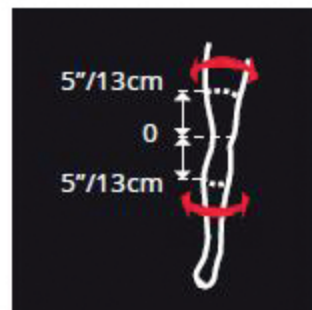

KNEE GUARD

Dual Axis / Enduro/ Knee & Shin / Airflex / EXT / Hybrid EXT / Hybrid / 6.0 / 5.0 / 3.0 KNEE GUARD	SIZING	KIDS	JR	S/M	L/XL	XXL
	UPPER	26 - 32 cm 10.2" - 12.5"	28 - 34 cm 11" - 13.4"	33 - 41 cm 13" - 16"	41 - 53cm 16" - 21"	53 - 58cm 21" - 23"
	LOWER	18 - 22 cm 7" - 8.6"	20 - 26 cm 7.8" - 10"	25 - 33 cm 9" - 13"	33 - 44cm 13" - 17"	44 - 51cm 17" - 20"

	SIZING	S	M	L	XL	XXL
Airflex Pro KNEE GUARD	UPPER	33 - 37 cm 13" - 14.6"	37 - 41 cm 14.6" - 16"	41 - 47cm 16" - 18.5"	47 - 53cm 18.5" - 20.8"	53 - 59cm 20.8" - 23.2"
	LOWER	25 - 29cm 9.8" - 11.4"	29 - 33cm 11.4" - 13"	33 - 38cm 13" - 15"	38 - 44cm 15" - 17"	44 - 51cm 17" - 20"