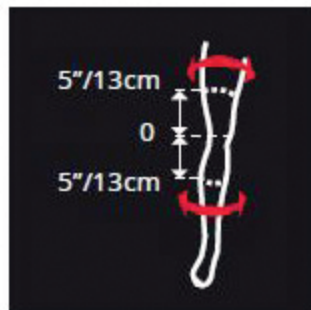

KNEE GUARD

Dual Axis / Enduro/ Knee & Shin / Airflex / EXT / Hybrid EXT / Hybrid / 6.0 / 5.0 / 3.0 KNEE GUARD	SIZING	KIDS	JR	S/M	L/XL	XXL
	UPPER	26 - 32 cm 10.2" - 12.5"	28 - 34 cm 11" - 13.4"	33 - 41 cm 13" - 16"	41 - 53cm 16" - 21"	53 - 58cm 21" - 23"
	LOWER	18 - 22 cm 7" - 8.6"	20 - 26 cm 7.8" - 10"	25 - 33 cm 9" - 13"	33 - 44cm 13" - 17"	44 - 51cm 17" - 20"

	SIZING	S	M	L	XL	XXL
Airflex Pro KNEE GUARD	UPPER	33 - 37 cm 13" - 14.6"	37 - 41 cm 14.6" - 16"	41 - 47cm 16" - 18.5"	47 - 53cm 18.5" - 20.8"	53 - 59cm 20.8" - 23.2"
	LOWER	25 - 29cm 9.8" - 11.4"	29 - 33cm 11.4" - 13"	33 - 38cm 13" - 15"	38 - 44cm 15" - 17"	44 - 51cm 17" - 20"