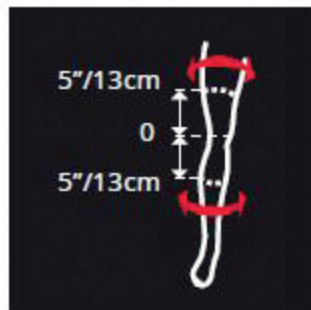

KNEE GUARD

Dual Axis / Enduro/ Knee & Shin / Airflex / EXT / Hybrid EXT / Hybrid / 6.0 / 5.0 / 3.0 KNEE GUARD	SIZING	KIDS	JR	S/M	L/XL	XXL
	UPPER	26 - 32 cm 10.2" - 12.5"	28 - 34 cm 11" - 13.4"	33 - 41 cm 13" - 16"	41 - 53cm 16" - 21"	53 - 58cm 21" - 23"
	LOWER	18 - 22 cm 7" - 8.6"	20 - 26 cm 7.8" - 10"	25 - 33 cm 9" - 13"	33 - 44cm 13" - 17"	44 - 51cm 17" - 20"

	SIZING	S	M	L	XL	XXL
Airflex Pro KNEE GUARD	UPPER	33 - 37 cm 13" - 14.6"	37 - 41 cm 14.6" - 16"	41 - 47cm 16" - 18.5"	47 - 53cm 18.5" - 20.8"	53 - 59cm 20.8" - 23.2"
	LOWER	25 - 29cm 9.8" - 11.4"	29 - 33cm 11.4" - 13"	33 - 38cm 13" - 15"	38 - 44cm 15" - 17"	44 - 51cm 17" - 20"