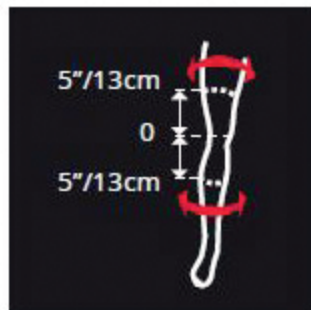

KNEE GUARD

Dual Axis / Enduro/ Knee & Shin / Airflex / EXT / Hybrid EXT / Hybrid / 6.0 / 5.0 / 3.0 KNEE GUARD	SIZING	KIDS	JR	S/M	L/XL	XXL
	UPPER	26 - 32 cm 10.2" - 12.5"	28 - 34 cm 11" - 13.4"	33 - 41 cm 13" - 16"	41 - 53cm 16" - 21"	53 - 58cm 21" - 23"
	LOWER	18 - 22 cm 7" - 8.6"	20 - 26 cm 7.8" - 10"	25 - 33 cm 9" - 13"	33 - 44cm 13" - 17"	44 - 51cm 17" - 20"

	SIZING	S	M	L	XL	XXL
Airflex Pro KNEE GUARD	UPPER	33 - 37 cm 13" - 14.6"	37 - 41 cm 14.6" - 16"	41 - 47cm 16" - 18.5"	47 - 53cm 18.5" - 20.8"	53 - 59cm 20.8" - 23.2"
	LOWER	25 - 29cm 9.8" - 11.4"	29 - 33cm 11.4" - 13"	33 - 38cm 13" - 15"	38 - 44cm 15" - 17"	44 - 51cm 17" - 20"