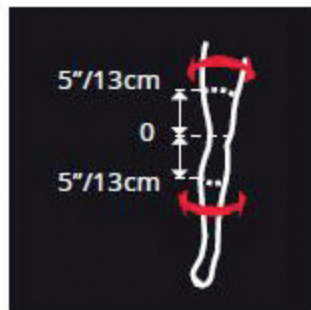

## KNEE GUARD

Dual Axis / Enduro/ Knee & Shin / Airflex / EXT / Hybrid EXT / Hybrid / 6.0 / 5.0 / 3.0 <b>KNEE GUARD</b>	<b>SIZING</b>	<b>KIDS</b>	<b>JR</b>	<b>S/M</b>	<b>L/XL</b>	<b>XXL</b>
	<b>UPPER</b>	26 - 32 cm 10.2" - 12.5"	28 - 34 cm 11" - 13.4"	33 - 41 cm 13" - 16"	41 - 53cm 16" - 21"	53 - 58cm 21" - 23"
	<b>LOWER</b>	18 - 22 cm 7" - 8.6"	20 - 26 cm 7.8" - 10"	25 - 33 cm 9" - 13"	33 - 44cm 13" - 17"	44 - 51cm 17" - 20"

	<b>SIZING</b>	<b>S</b>	<b>M</b>	<b>L</b>	<b>XL</b>	<b>XXL</b>
<b>Airflex Pro KNEE GUARD</b>	<b>UPPER</b>	33 - 37 cm 13" - 14.6"	37 - 41 cm 14.6" - 16"	41 - 47cm 16" - 18.5"	47 - 53cm 18.5" - 20.8"	53 - 59cm 20.8" - 23.2"
	<b>LOWER</b>	25 - 29cm 9.8" - 11.4"	29 - 33cm 11.4" - 13"	33 - 38cm 13" - 15"	38 - 44cm 15" - 17"	44 - 51cm 17" - 20"