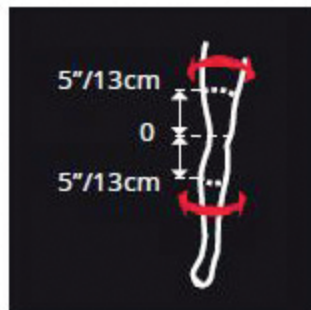

KNEE GUARD

Dual Axis / Enduro/ Knee & Shin / Airflex / EXT / Hybrid EXT / Hybrid / 6.0 / 5.0 / 3.0 KNEE GUARD	SIZING	KIDS	JR	S/M	L/XL	XXL
	UPPER	26 - 32 cm 10.2" - 12.5"	28 - 34 cm 11" - 13.4"	33 - 41 cm 13" - 16"	41 - 53cm 16" - 21"	53 - 58cm 21" - 23"
	LOWER	18 - 22 cm 7" - 8.6"	20 - 26 cm 7.8" - 10"	25 - 33 cm 9" - 13"	33 - 44cm 13" - 17"	44 - 51cm 17" - 20"

	SIZING	S	M	L	XL	XXL
Airflex Pro KNEE GUARD	UPPER	33 - 37 cm 13" - 14.6"	37 - 41 cm 14.6" - 16"	41 - 47cm 16" - 18.5"	47 - 53cm 18.5" - 20.8"	53 - 59cm 20.8" - 23.2"
	LOWER	25 - 29cm 9.8" - 11.4"	29 - 33cm 11.4" - 13"	33 - 38cm 13" - 15"	38 - 44cm 15" - 17"	44 - 51cm 17" - 20"