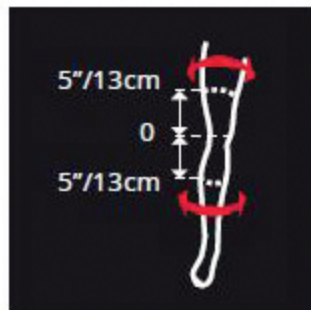

KNEE GUARD

Dual Axis / Enduro/ Knee & Shin / Airflex / EXT / Hybrid EXT / Hybrid / 6.0 / 5.0 / 3.0 KNEE GUARD	SIZING	KIDS	JR	S/M	L/XL	XXL
	UPPER	26 - 32 cm 10.2" - 12.5"	28 - 34 cm 11" - 13.4"	33 - 41 cm 13" - 16"	41 - 53cm 16" - 21"	53 - 58cm 21" - 23"
	LOWER	18 - 22 cm 7" - 8.6"	20 - 26 cm 7.8" - 10"	25 - 33 cm 9" - 13"	33 - 44cm 13" - 17"	44 - 51cm 17" - 20"

Airflex Pro KNEE GUARD	SIZING	S	M	L	XL	XXL
	UPPER	33 - 37 cm 13" - 14.6"	37 - 41 cm 14.6" - 16"	41 - 47cm 16" - 18.5"	47 - 53cm 18.5" - 20.8"	53 - 59cm 20.8" - 23.2"
	LOWER	25 - 29cm 9.8" - 11.4"	29 - 33cm 11.4" - 13"	33 - 38cm 13" - 15"	38 - 44cm 15" - 17"	44 - 51cm 17" - 20"