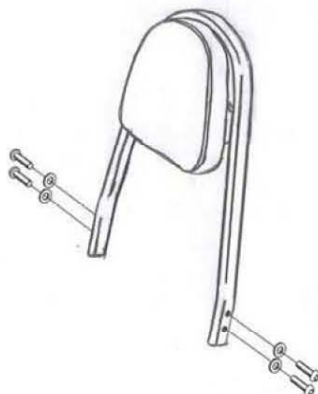

HIGHWAY HAWK
passion for chrome

Sissybar bracket
Honda VT750C2B / Phantom
 Art.Nr. 521-1049A

521-3049

521-2049

521-1049

Components

1	Sissybar bracket	2x
2	Bolt M10 (1.25) X 50	4x
3	Washer M10	4x
4	Bush Ø18 x 5	4x