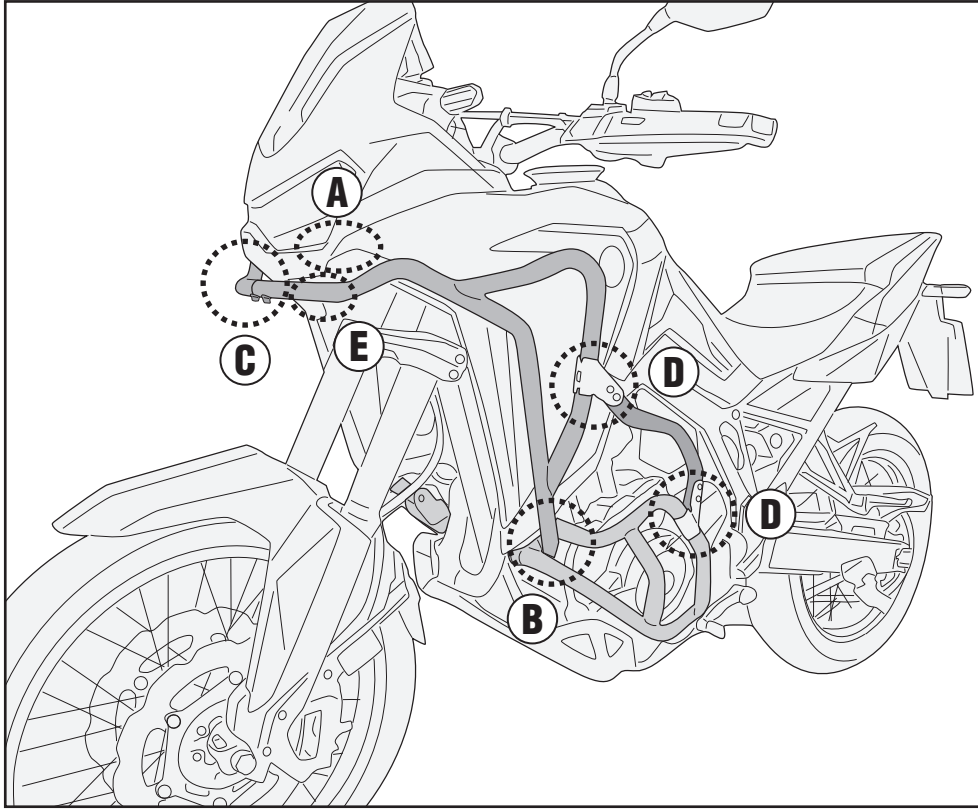

TNH1179 - KNH1179

SPECIFIC ENGINE GUARD

HONDA CRF1100L AFRICA TWIN (2020)