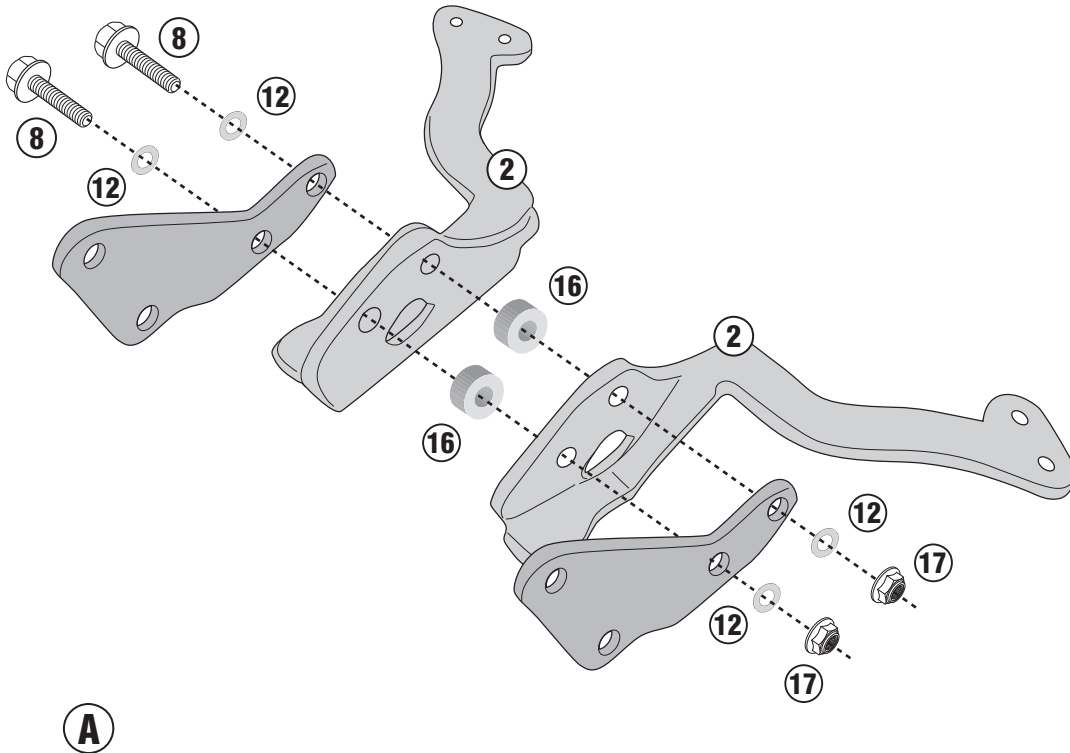

TNH1179 - KNH1179

SPECIFIC ENGINE GUARD

HONDA CRF1100L AFRICA TWIN (2020)