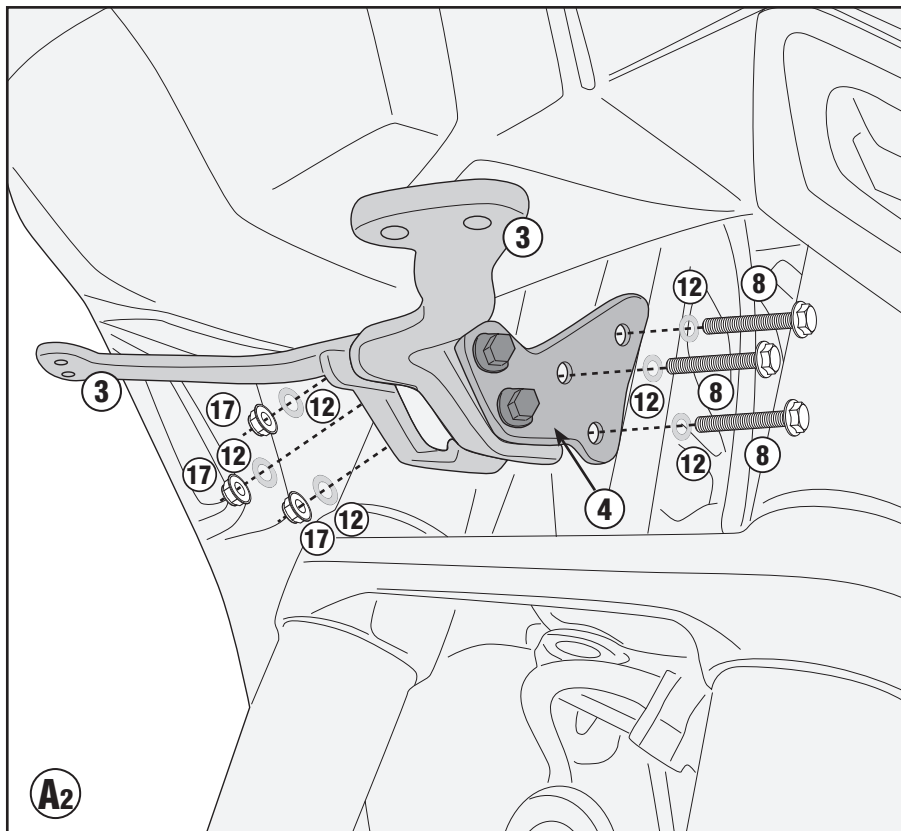

TNH1179 - KNH1179

SPECIFIC ENGINE GUARD

HONDA CRF1100L AFRICA TWIN (2020)