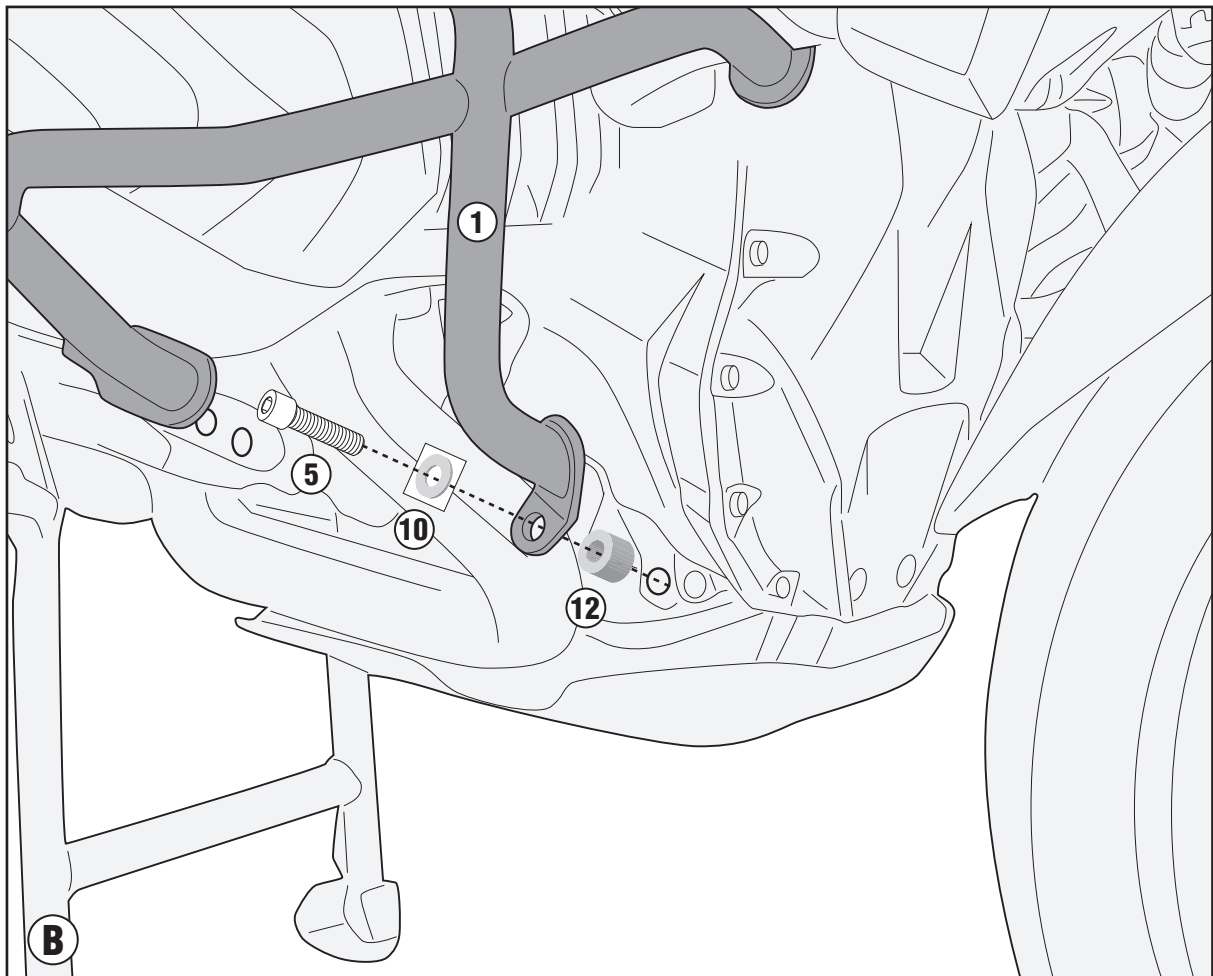

TN5128 - KN5128

SPECIFIC ENGINE GUARD

BMW

R1250GS

(2019)