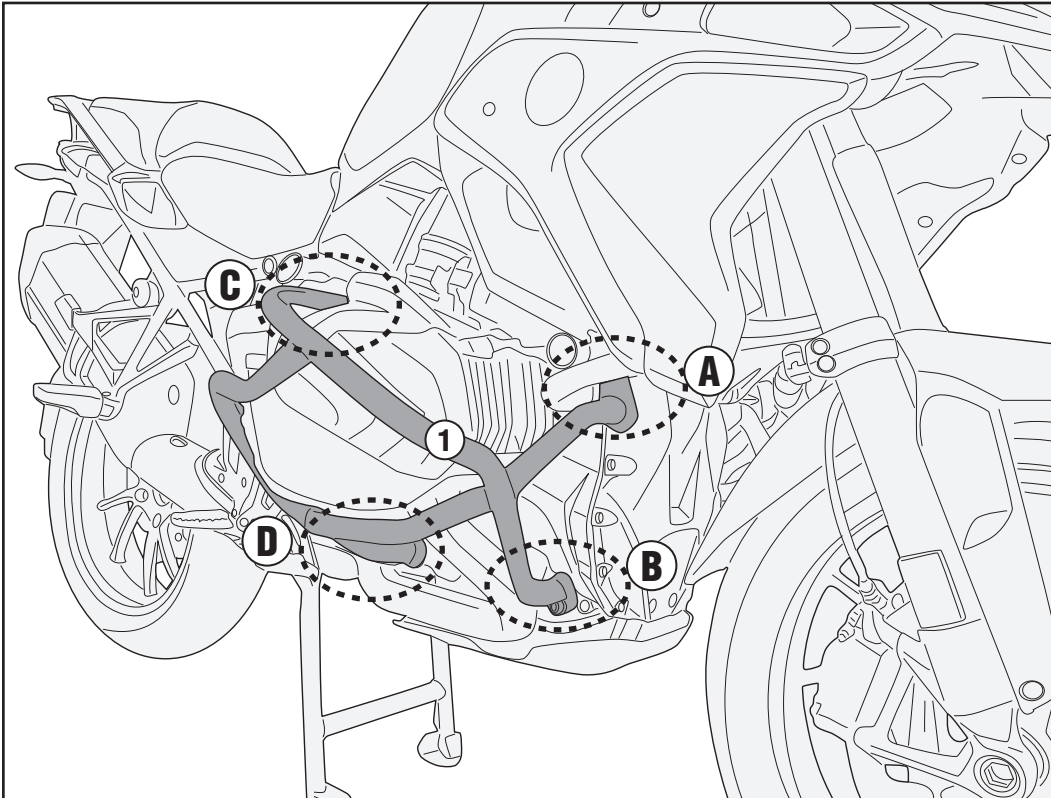

TN5128 - KN5128

SPECIFIC ENGINE GUARD

BMW

R1250GS

(2019)