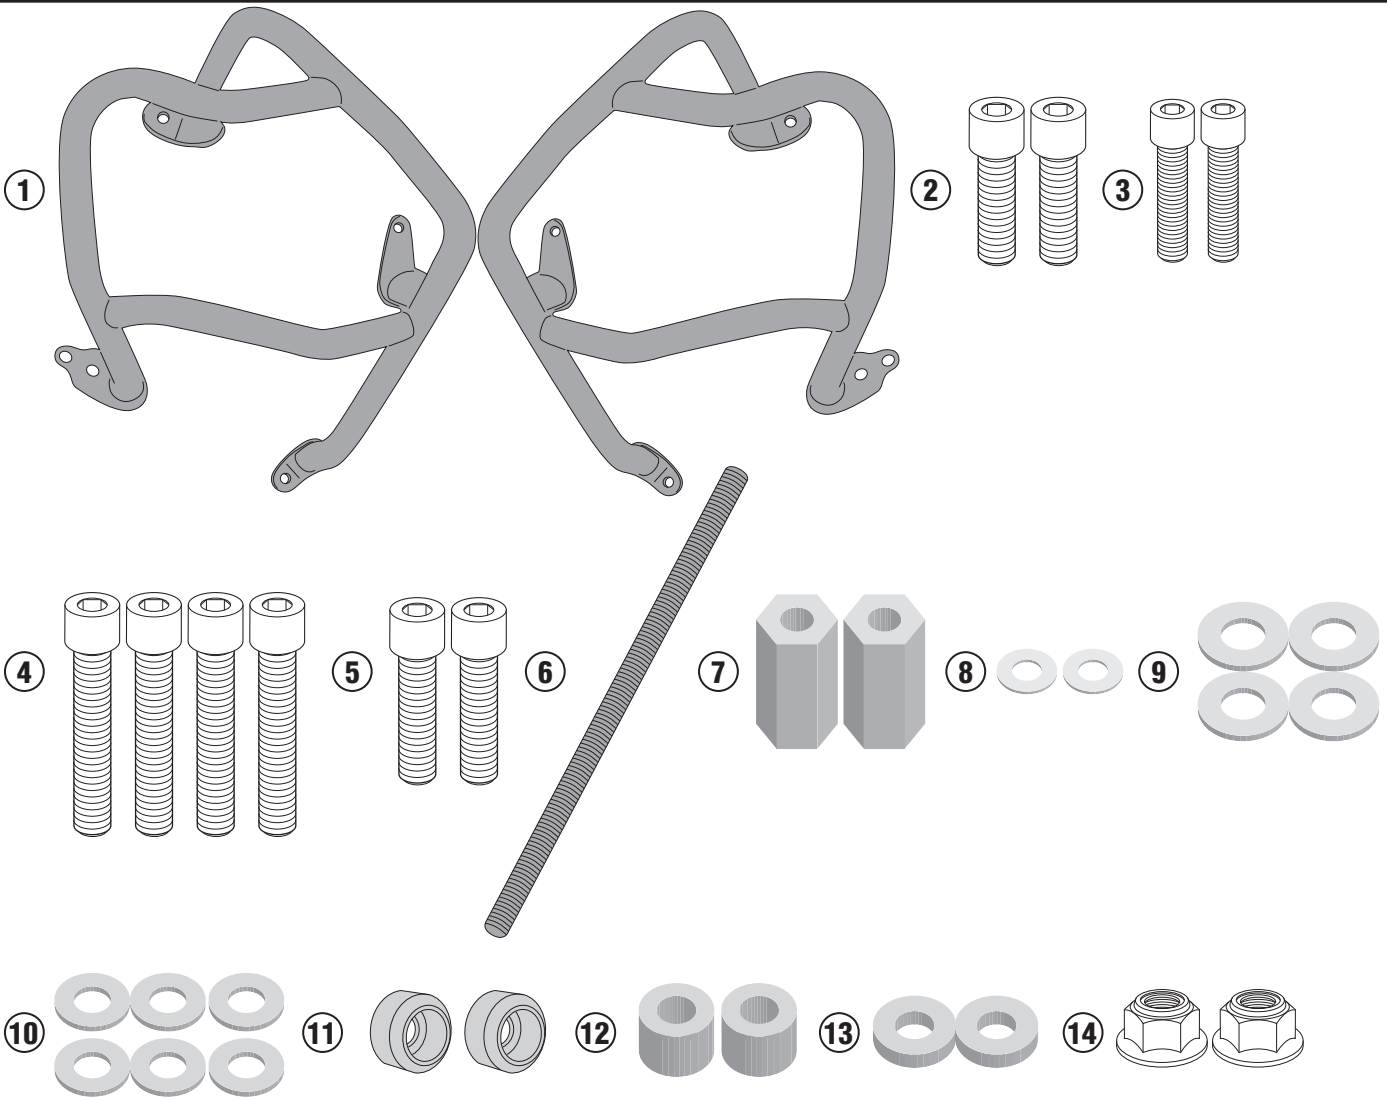

TN5128 - KN5128

SPECIFIC ENGINE GUARD

BMW

R1250GS

(2019)

N°	Descrizione	Caratteristiche	Codice	Quantità
1	Engine Guard	-	TN5128DXV TN5128SXV	2 (Right; Left)
2	Screw	TCES M10x30	1030TCES	2
3	Screw	TCEX M8x30	830TCEX	2
4	Screw	TCEX M10x50	1050TCEX	4
5	Screw	TCEX M10x35	1035TCEX	2
6	Threaded Bar	M12x230 Passo 1,75mm INOX	V884	1
7	Spacer	Esagono 21mm / Lunghezza 43mm	V882	2
8	Stainless Steel Washer	Ø8	8RONX	2
9	Washer	Ø12	12RON	4
10	Stainless Steel Washer	Ø10	10RONX	6
11	Spacer	Esterno Ø25	V1023	2
12	Spacer	Ø20x15 Foro 10,5 mm	C20L15F10,5T	2
13	Spacer	Ø22x5 Foro 10,5 mm	C22L5F10,5T	2
14	Bolt	Dado Autobloccante Flangiato Alto M8	8DADIAFLNX	2
15	Original Parts	-	-	-

TN5128 - KN5128

SPECIFIC ENGINE GUARD

BMW

R1250GS

(2019)