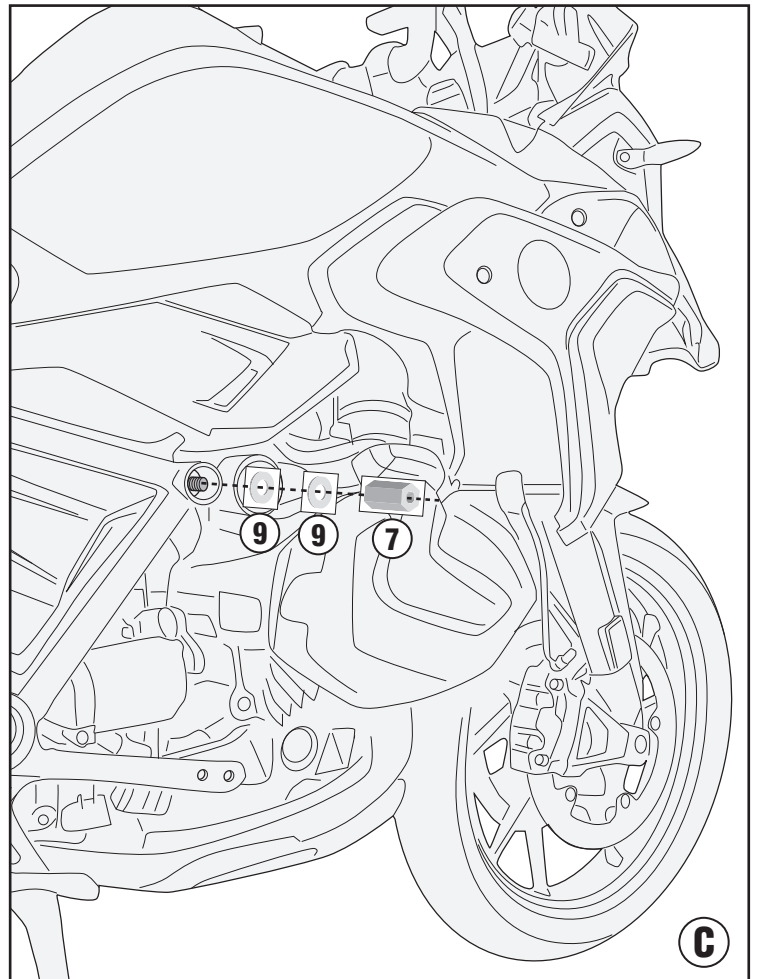

TN5128 - KN5128

SPECIFIC ENGINE GUARD

BMW

R1250GS

(2019)