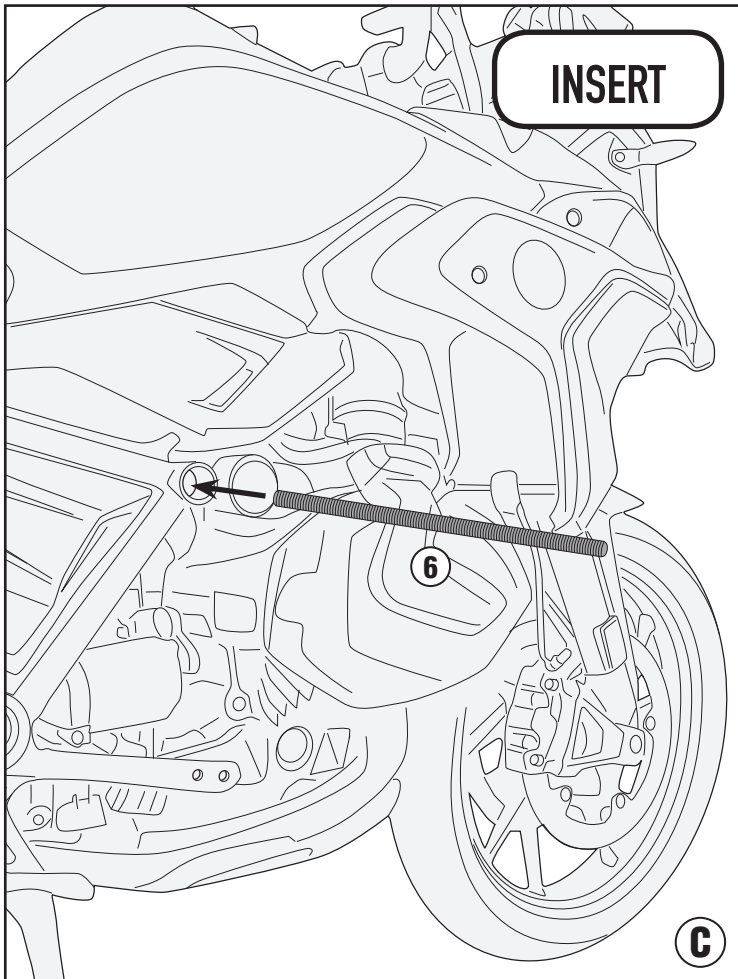

TN5128 - KN5128

SPECIFIC ENGINE GUARD

BMW

R1250GS

(2019)