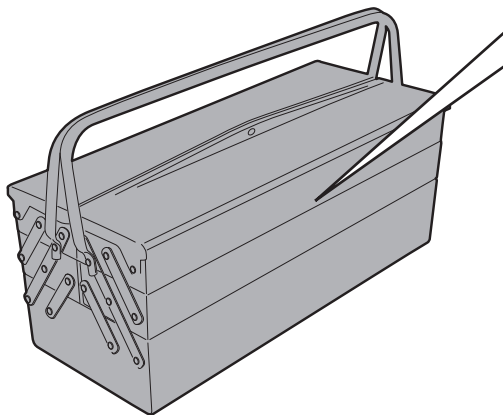

TN5128 - KN5128

SPECIFIC ENGINE GUARD

BMW

R1250GS

(2019)

N°	Descrizione	Caratteristiche	Codice	Quantità
1	Engine Guard	-	TN5128DXV TN5128SXV	2 (Right; Left)
2	Screw	TCES M10x30	1030TCES	2
3	Screw	TCEX M8x30	830TCEX	2
4	Screw	TCEX M10x50	1050TCEX	4
5	Screw	TCEX M10x35	1035TCEX	2
6	Threaded Bar	M12x230 Passo 1,75mm INOX	V884	1
7	Spacer	Esagono 21mm / Lunghezza 43mm	V882	2
8	Stainless Steel Washer	Ø8	8RONX	2
9	Washer	Ø12	12RON	4
10	Stainless Steel Washer	Ø10	10RONX	6
11	Spacer	Esterno Ø25	V1023	2
12	Spacer	Ø20x15 Foro 10,5 mm	C20L15F10,5T	2
13	Spacer	Ø22x5 Foro 10,5 mm	C22L5F10,5T	2
14	Bolt	Dado Autobloccante Flangiato Alto M8	8DADIAFLNX	2
15	Original Parts	-	-	-

TN5128 - KN5128

SPECIFIC ENGINE GUARD

BMW

R1250GS

(2019)