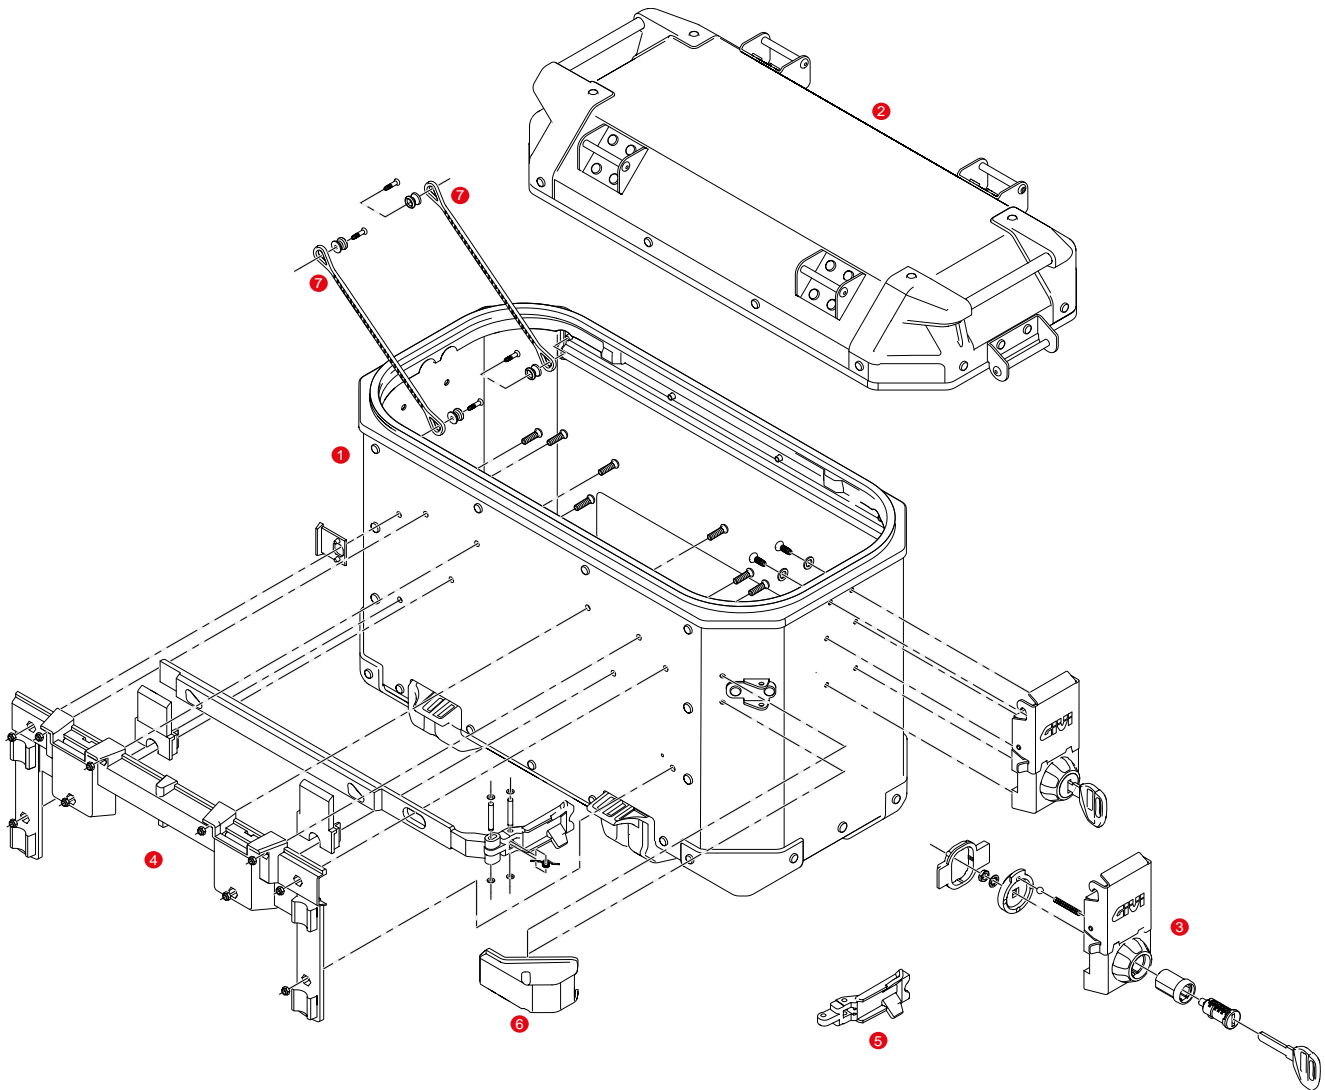

OBKN48A / OBKN48B / OBKN37A / OBKN37B TREKKER OUTBACK - SIDE-CASE

1	ZOBK37ALFM ▲	OBK37AL assembled Bottom Shell silver, left side
	ZOBK37BLFM ▲	OBK37BL assembled Bottom Shell black, left side
	ZOBK37BRFM ▲	OBK37BR assembled Bottom Shell black, right side
	ZOBK48BLFM ▲	OBK48BL assembled Bottom Shell black, left side
	ZOBK48ARFM ▲	OBK48AR assembled Bottom Shell silver, right side
	ZOBK48BRFM ▲	OBK48BR assembled Bottom Shell black, right side
	ZOBKN37ALFM	OBKN37AL assembled Bottom Shell silver, left side
	ZOBKN37ARFM	OBKN37AR assembled Bottom Shell silver, right side
	ZOBKN37BLFM	OBKN37BL assembled Bottom Shell black, left side
	ZOBKN37BRFM	OBKN37BR assembled Bottom Shell black, right side
	ZOBKN48ALFM	OBKN48AL assembled Bottom Shell silver, left side
	ZOBKN48ARFM	OBKN48AR assembled Bottom Shell silver, right side
	ZOBKN48BLFM	OBKN48BL assembled Bottom Shell black, left side
	ZOBKN48BRFM	OBKN48BR assembled Bottom Shell black, right side
2	ZOBK37ALCM ▲	OBK37AL assembled Top Shell silver, left side
	ZOBK37BLCM ▲	OBK37BL assembled Top Shell black, left side
	ZOBK37BRCM ▲	OBK37BR assembled Top Shell black, right side
	ZOBK48ALCM ▲	OBK48AL assembled Top Shell silver, left side