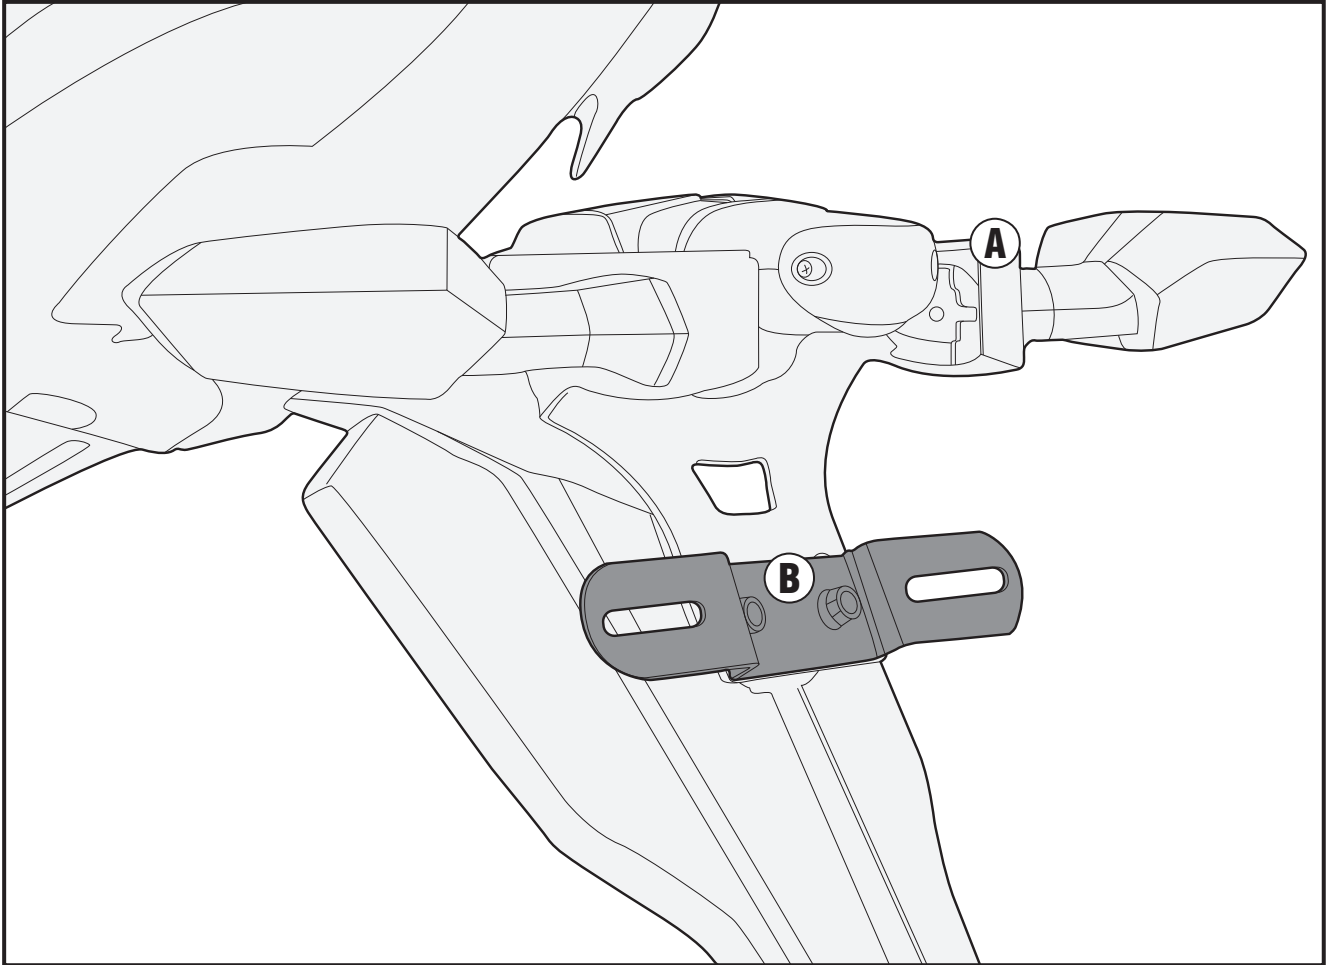

IN4114KIT - IN4114KIT

SPECIFIC KIT

KAWASAKI VERSYS 650 (2015)

1	Support	-	GL1657V	1
2	Original Parts	-	-	-

IN4114KIT - IN4114KIT
SPECIFIC KIT
KAWASAKI VERSYS 650 (2015)

IN4114KIT - IN4114KIT
SPECIFIC KIT
KAWASAKI VERSYS 650 (2015)