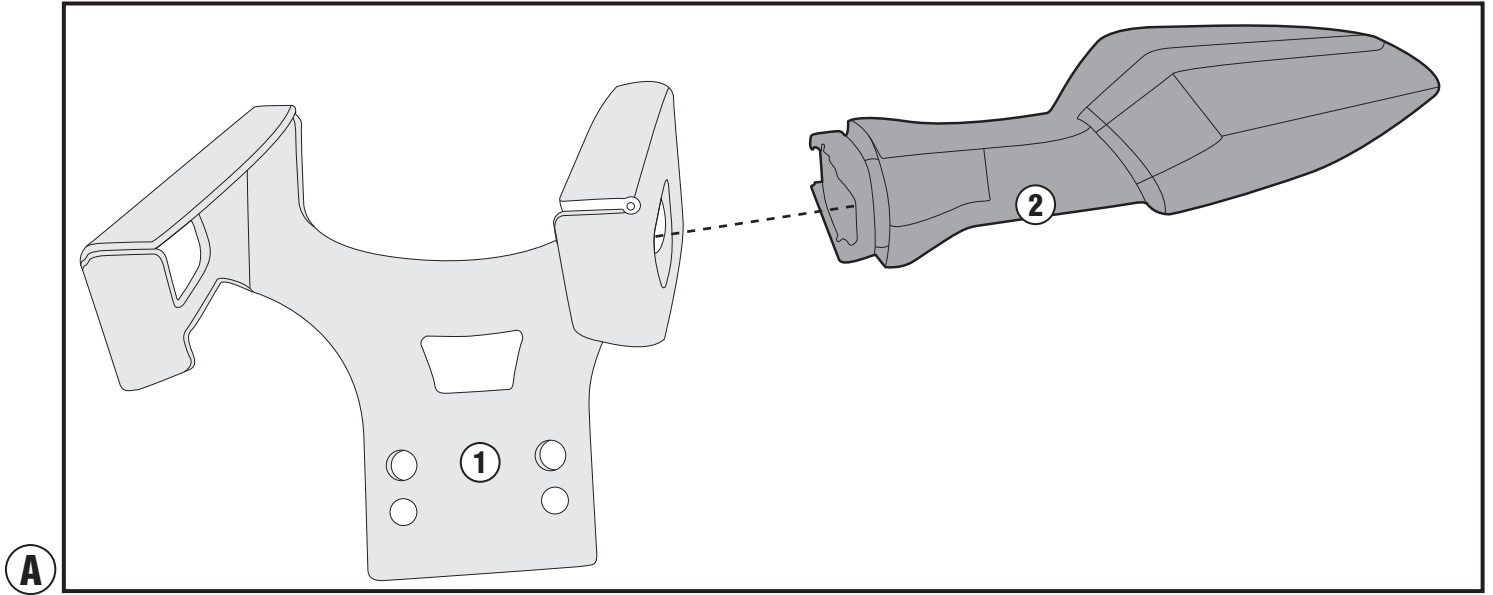

IN4114KIT - IN4114KIT

SPECIFIC KIT

KAWASAKI VERSYS 650 (2015)

1	Support	-	GL1657V	1
2	Original Parts	-	-	-

IN4114KIT - IN4114KIT
SPECIFIC KIT
KAWASAKI VERSYS 650 (2015)

IN4114KIT - IN4114KIT
SPECIFIC KIT
KAWASAKI VERSYS 650 (2015)