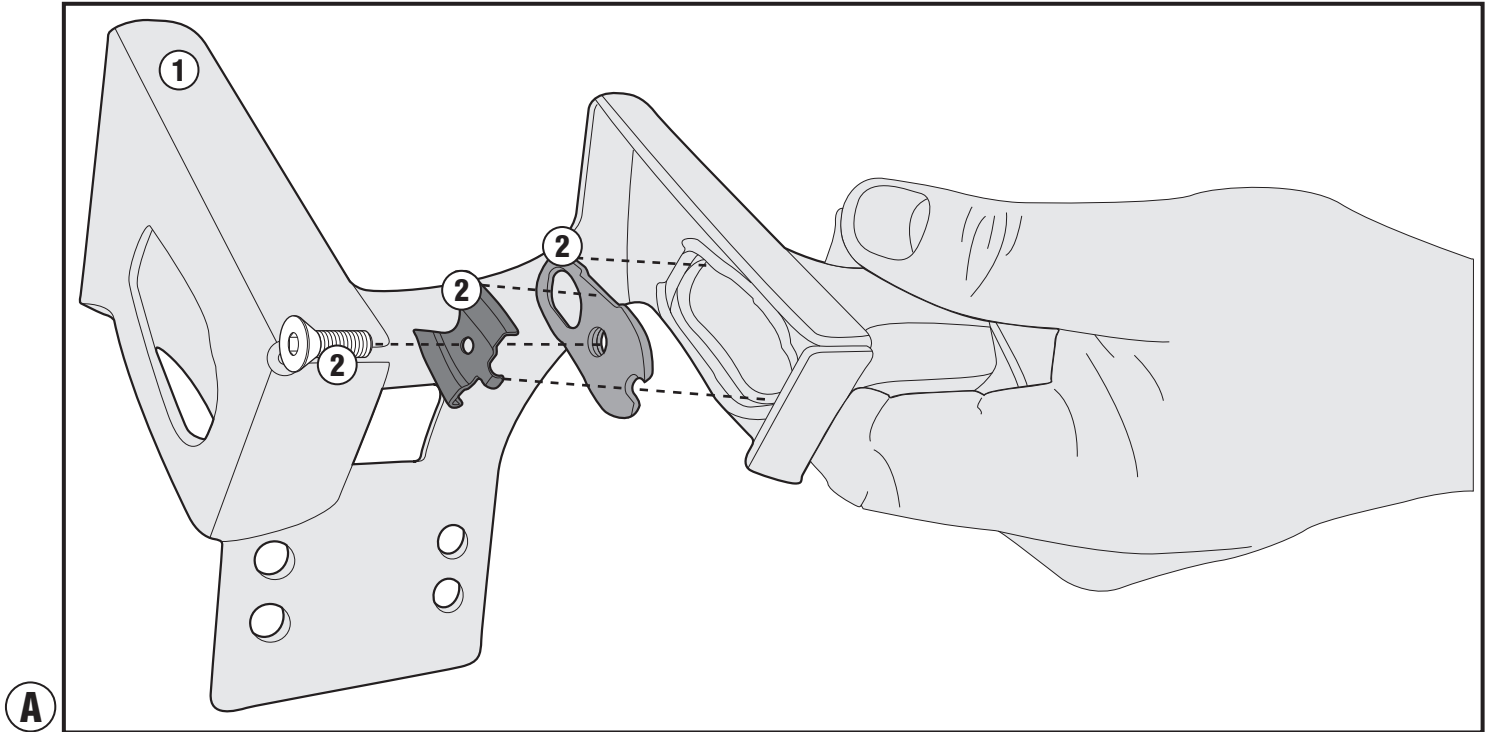

IN4114KIT - IN4114KIT

SPECIFIC KIT

KAWASAKI VERSYS 650 (2015)

1	Support	-	GL1657V	1
2	Original Parts	-	-	-

IN4114KIT - IN4114KIT
SPECIFIC KIT
KAWASAKI VERSYS 650 (2015)

IN4114KIT - IN4114KIT
SPECIFIC KIT
KAWASAKI VERSYS 650 (2015)