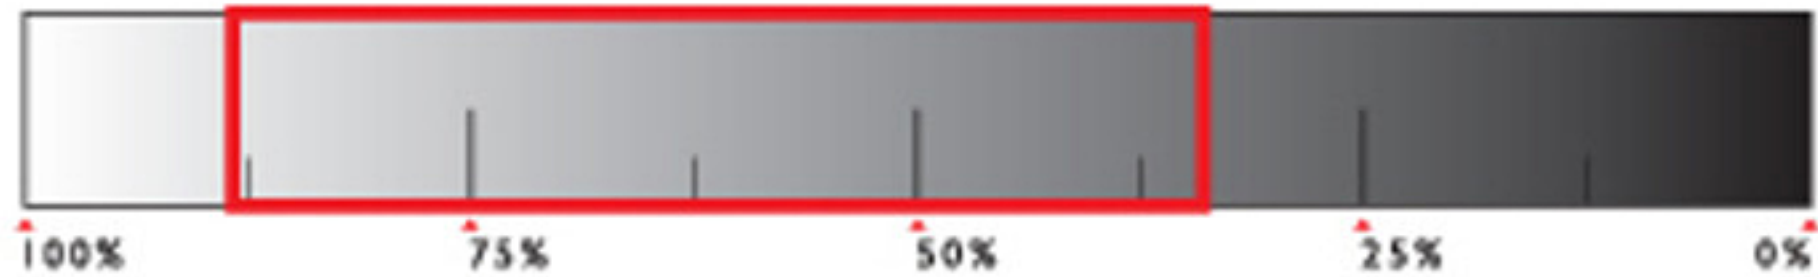

Rukus Photochromic