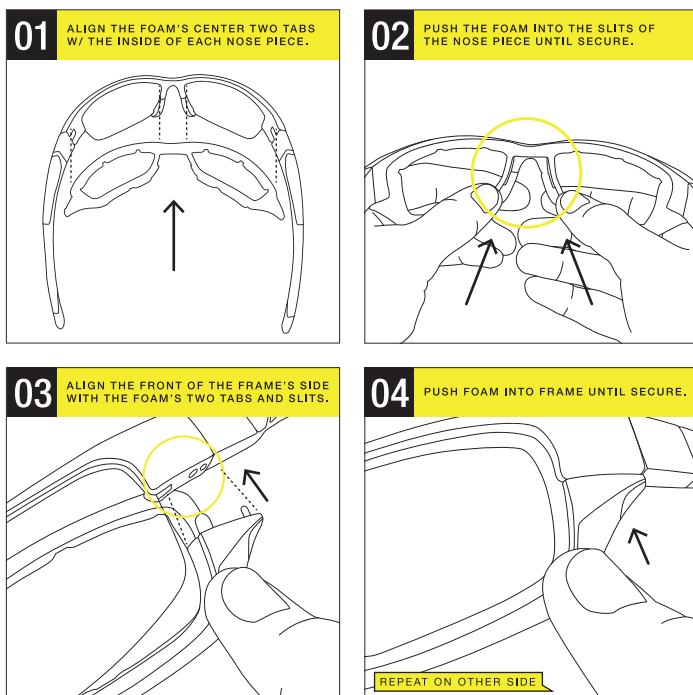

FOAM INSERT