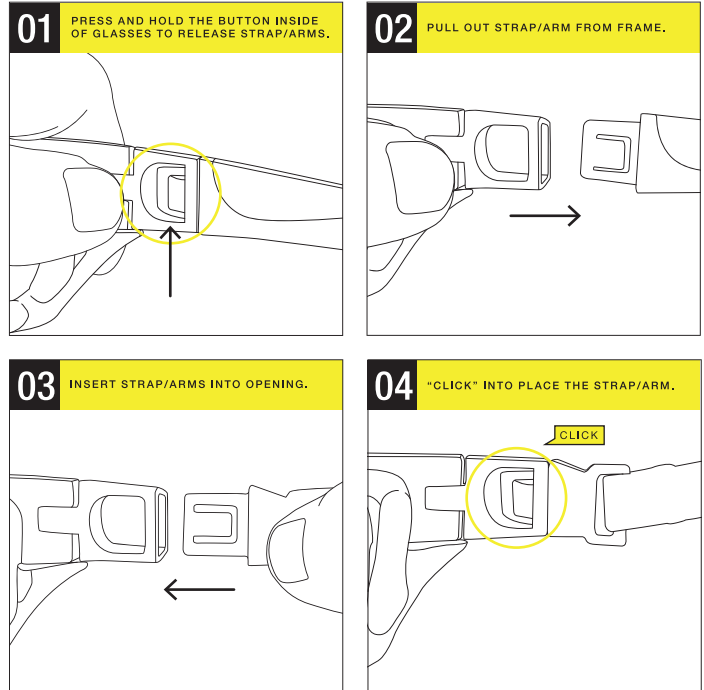

## STRAP/ARMS REMOVE & INSERT