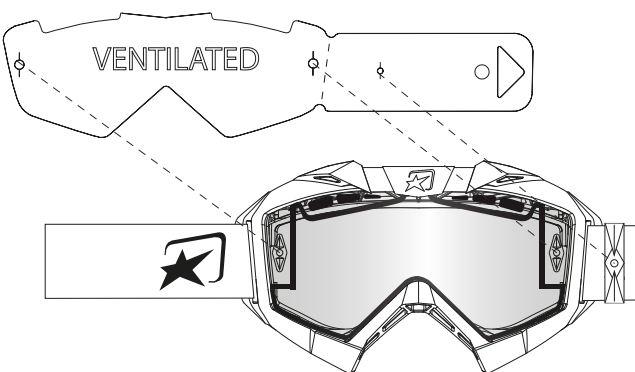

SUITABLE FOR VENTILATED LENSES

12964-TOV

Kit 3 pacchetti, 6 Tear-offs/pacchetto. Lenti a strappo specifiche da applicare su lenti ventilate.

Kit 3 stacks, 6 Tear-offs/stack. Specific tear-offs to place on ventilated lenses.

Kit 3 paquetes, 6 Tear-offs/paquete. Tirables específicos para aplicar sobre lentes ventiladas.