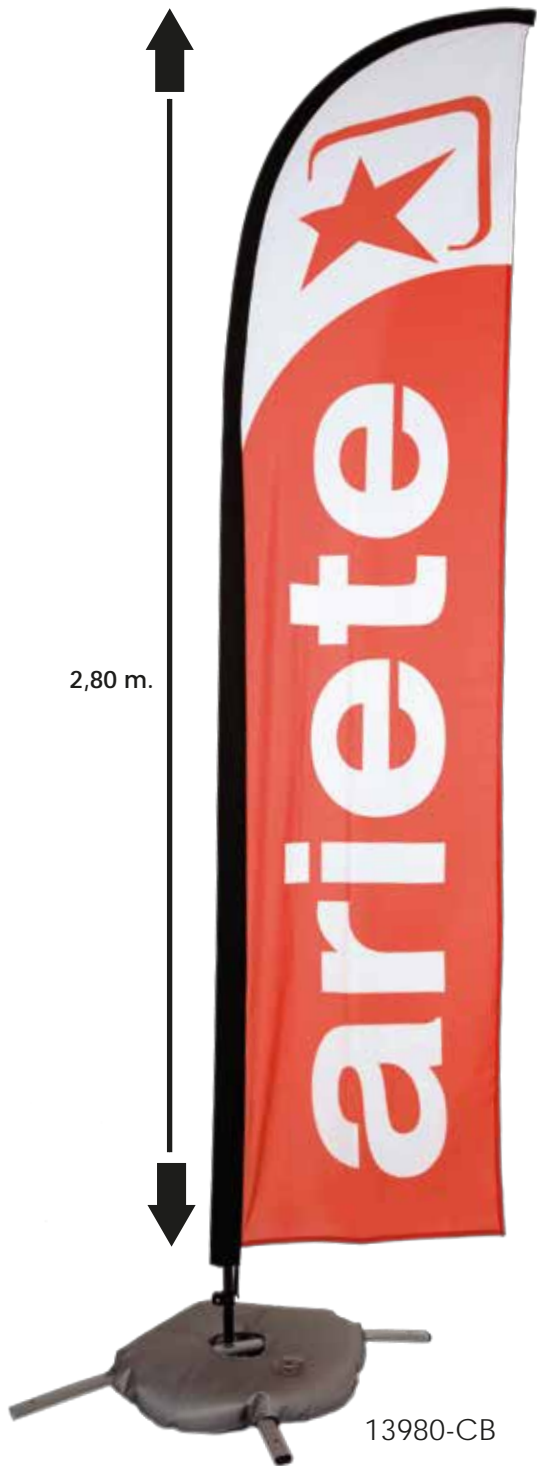

MERCHANDISING

Shanty Cipolli

12969-NN
Polarized lens Cat.3

12969-NR
Polarized lens Cat.3

2,80 m.

13980-CB

2.08 m.

DIS-18