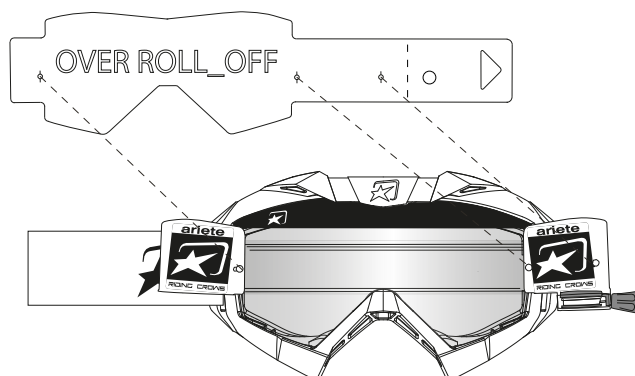

SUITABLE FOR ROLL-OFF STANDARD ROLL-OFF AND BIG/XL ROLL-OFF

12964-TORO

Kit 3 pacchetti, 6 Tear-offs/pacchetto. Lenti a strappo specifiche da applicare sul Roll-off.

Kit 3 stacks, 6 Tear-offs/stack. Specific tear-offs to place on the Roll-off system.

Kit 3 paquetes, 6 Tear-offs/paquete. Tirables específicos para aplicar sobre el Roll-off.