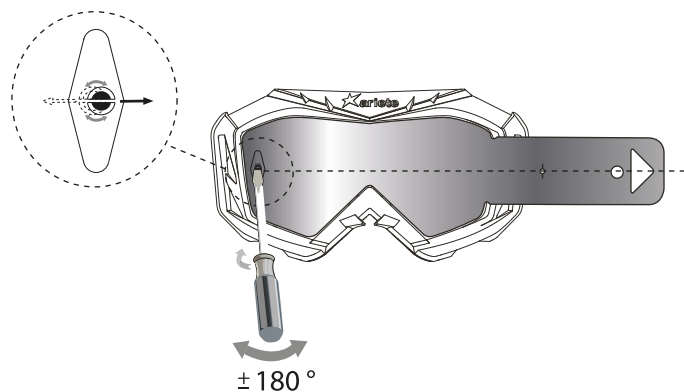

Eccentric pins for precise tear-off adjustment to avoid dust between lens and tearoff, sold in pairs, professional use.

Clips regulables para tender al máximo el tear-off evitando que el polvo y la suciedad se introduzcan entre la lente removible y el cristal, se venden por pares, uso profesional.