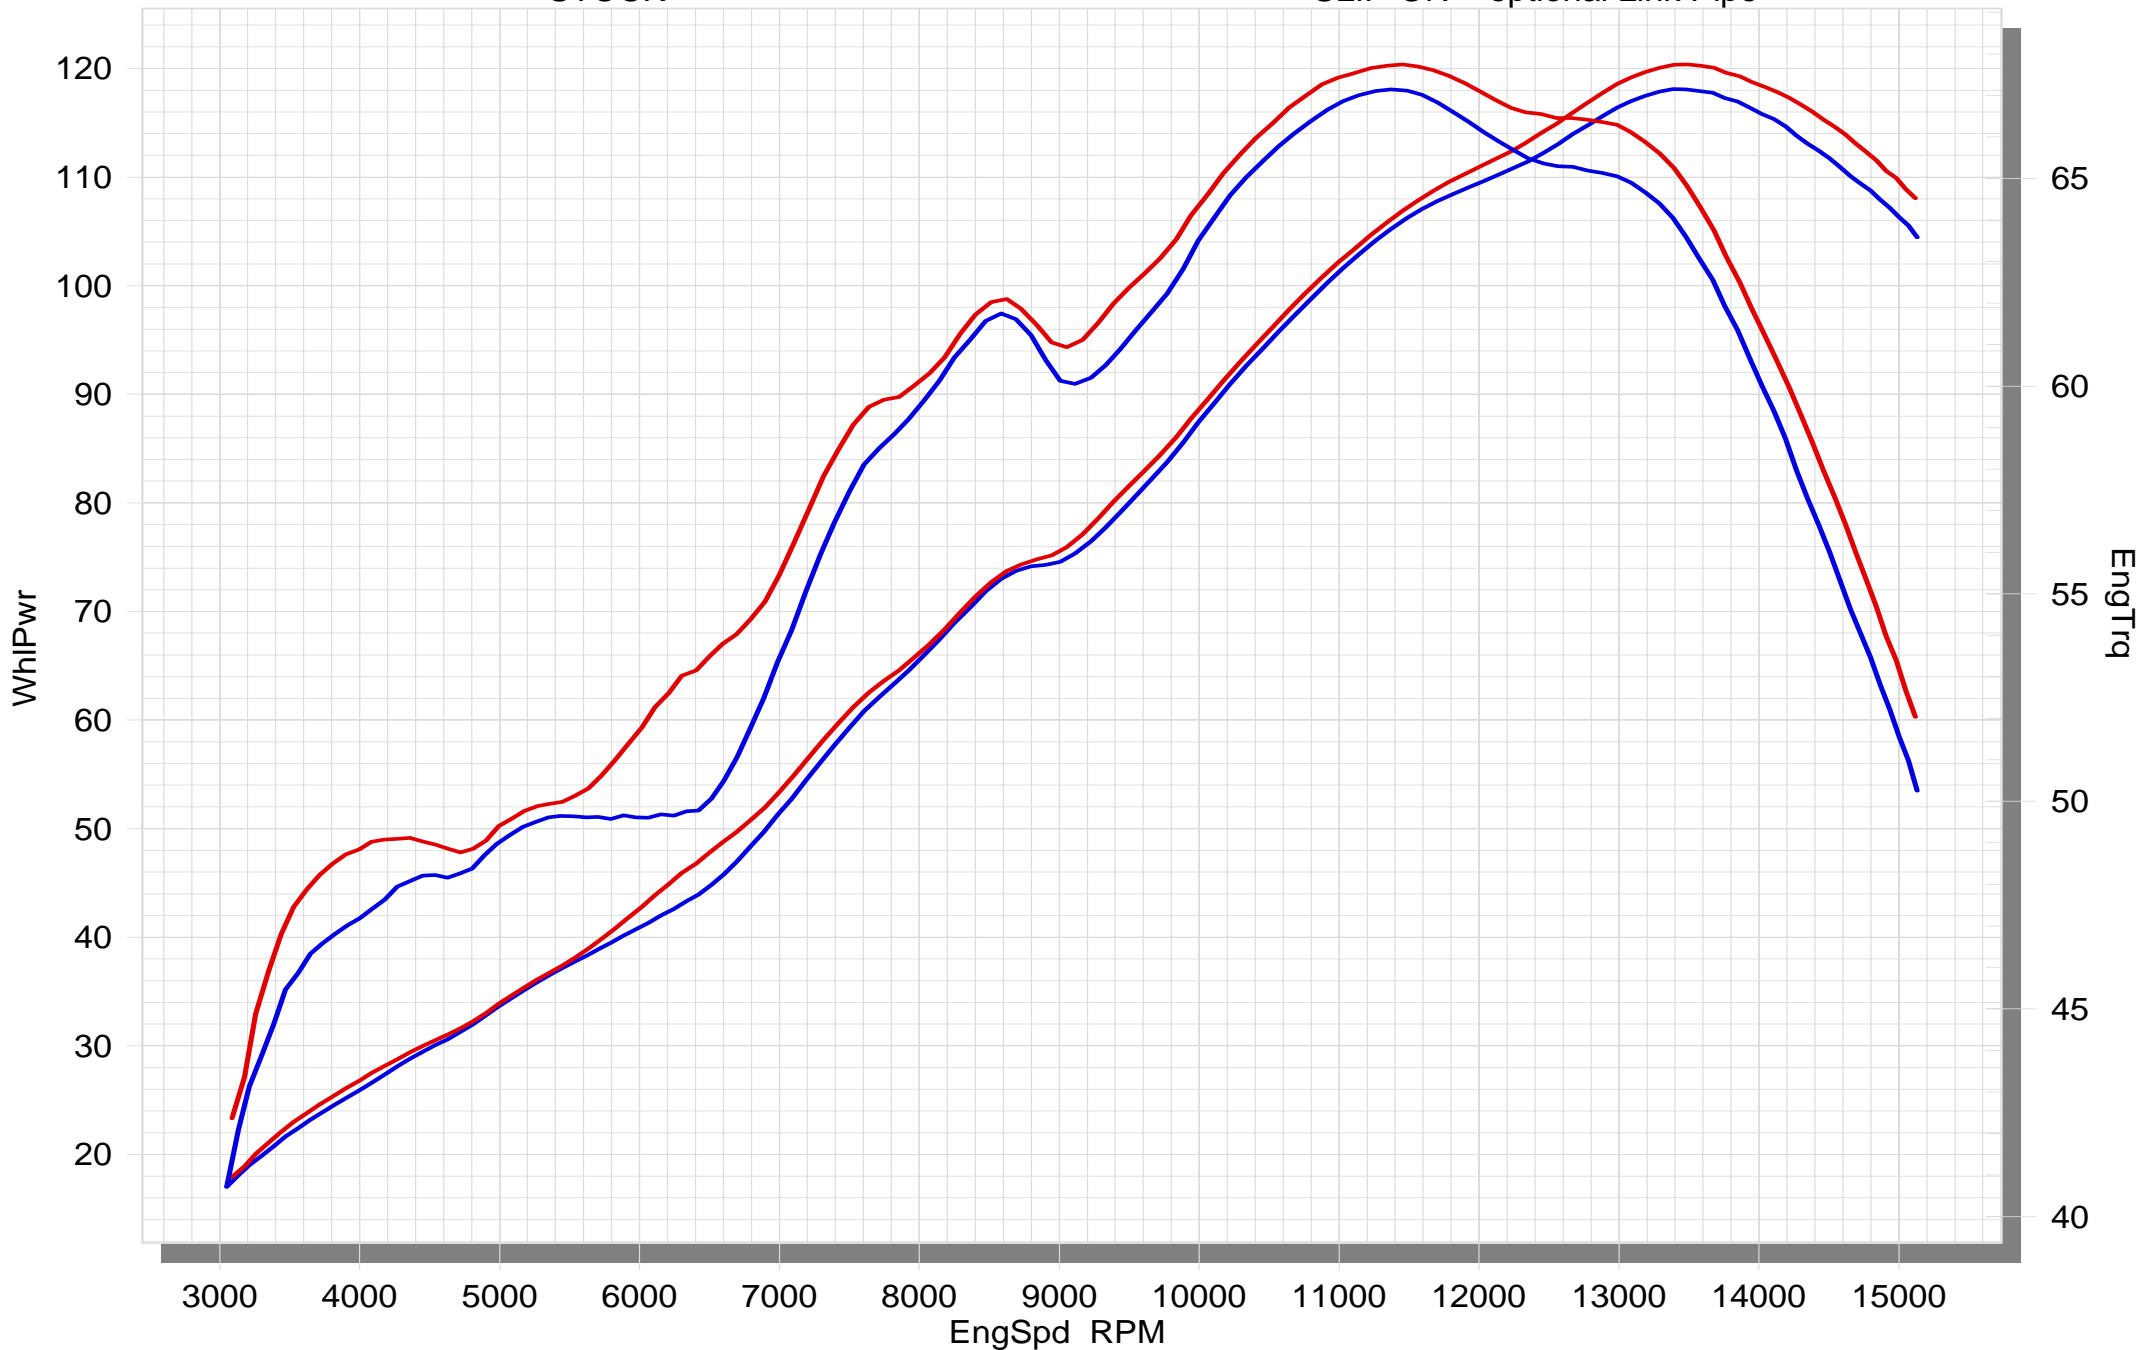

KAWASAKI 636 NINJA ZX-6R

STOCK

SLIP-ON + optional Link Pipe

KAWASAKI ZX-6R 2009

STOCK EXHAUST

AKRAPOVIC SLIP-ON +optional link-pipe