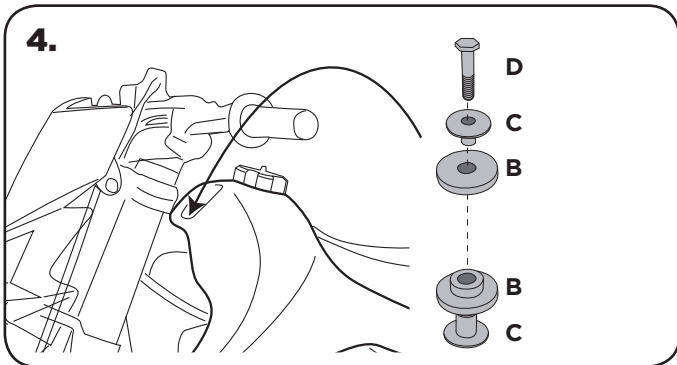

COD. 500001616 REV1

ACERBIS PARTS					O.E.M ITEMS TO USE:			
								
A - (1 pcs.)	B - (2 pcs.)	C - (2 pcs.)	D - (1 pcs.)	E - (1 pcs.)	L - (1 pcs.)	M - (1 pcs.)	N - (1 pcs.)	O - (2 pcs.)
								
	F - (2 pcs.)	G - (1 pcs.)	H - (4 pcs.)	I - (2 pcs.)				