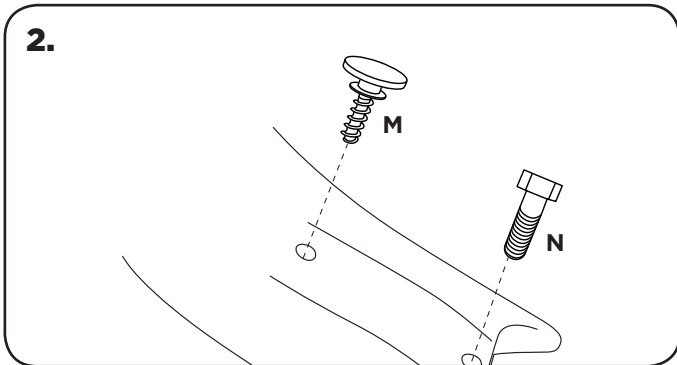

COD. 500001616 REV1

ACERBIS PARTS					O.E.M ITEMS TO USE:			
								
A - (1 pcs.)	B - (2 pcs.)	C - (2 pcs.)	D - (1 pcs.)	E - (1 pcs.)	L - (1 pcs.)	M - (1 pcs.)	N - (1 pcs.)	O - (2 pcs.)
								
	F - (2 pcs.)	G - (1 pcs.)	H - (4 pcs.)	I - (2 pcs.)				