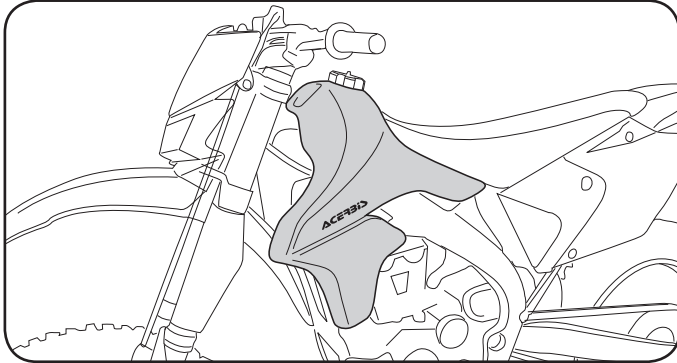

COD. 500001616 REV1

ACERBIS PARTS					O.E.M ITEMS TO USE:			
								
A - (1 pcs.)	B - (2 pcs.)	C - (2 pcs.)	D - (1 pcs.)	E - (1 pcs.)	L - (1 pcs.)	M - (1 pcs.)	N - (1 pcs.)	O - (2 pcs.)
								
	F - (2 pcs.)	G - (1 pcs.)	H - (4 pcs.)	I - (2 pcs.)				